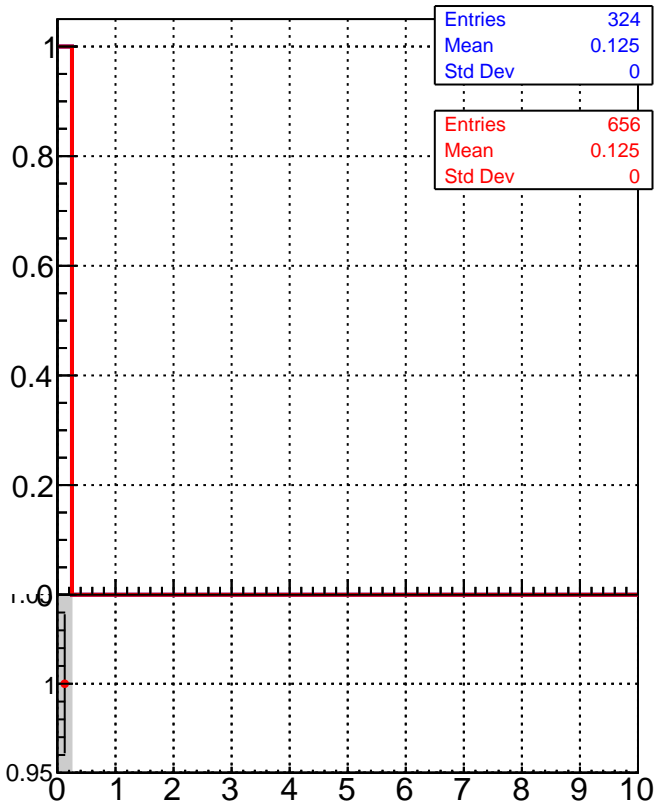

dE/dx estimator 1

dE/dx estimator 2

oob trackingLST-rmIS-mask-8c1d76e