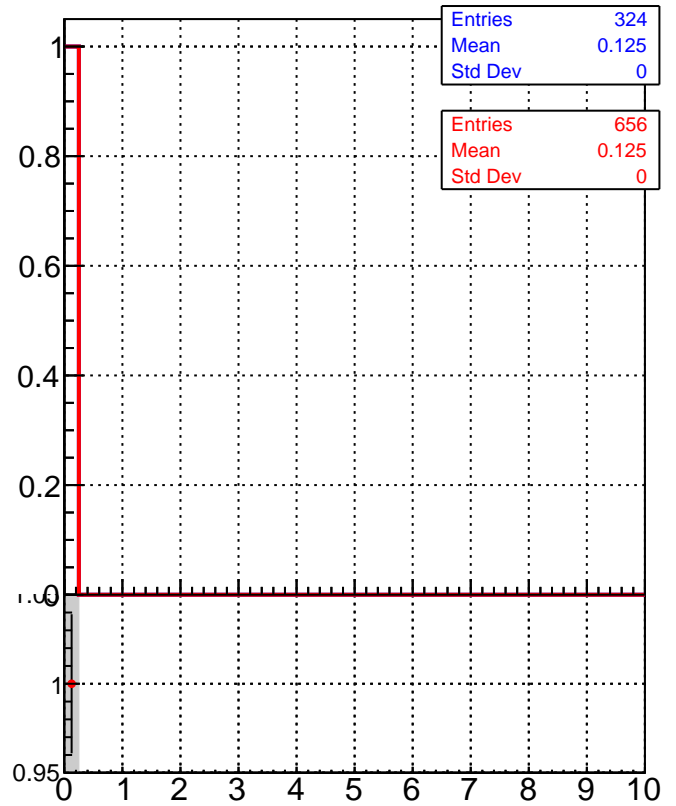

dE/dx estimator 1

dE/dx estimator 2

oob trackingLST-rmIS-mask-8c1d76e