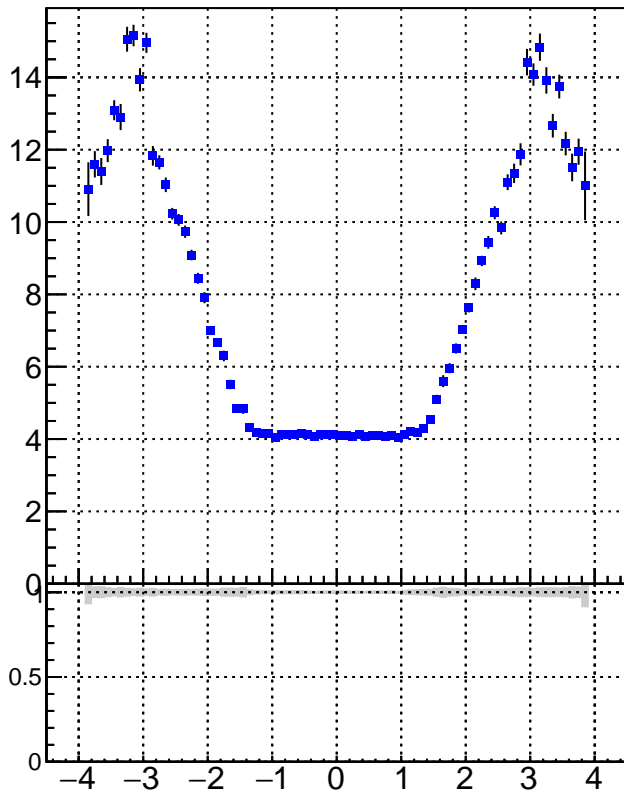

mean # PXL hits vs eta

mean # PXL Layers with measurement vs eta

mean # STRIP hits v

■ oob
● trackingLST-rmIS-mask-8c1d76e