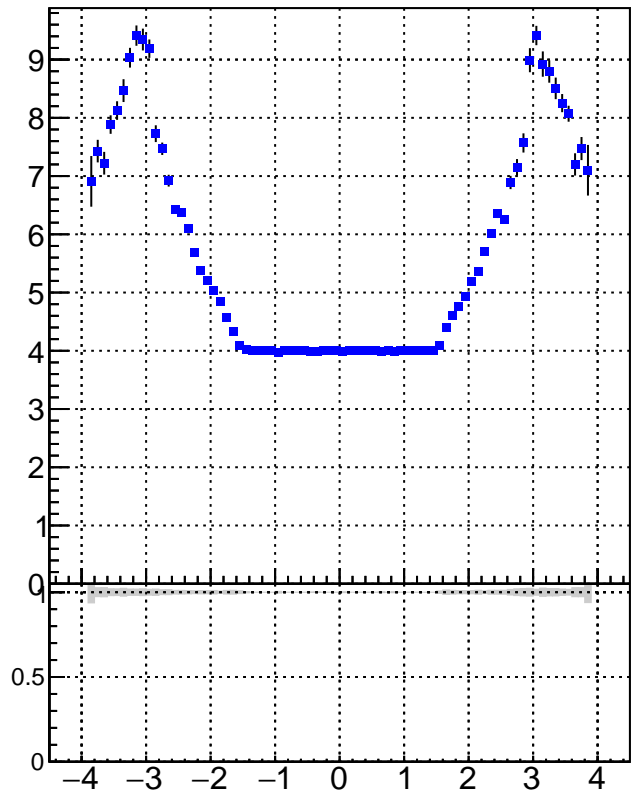

mean # PXL hits vs eta

mean # PXL Layers with measurement vs eta

mean # STRIP hits v

■ oob
● trackingLST-rmIS-mask-8c1d76e