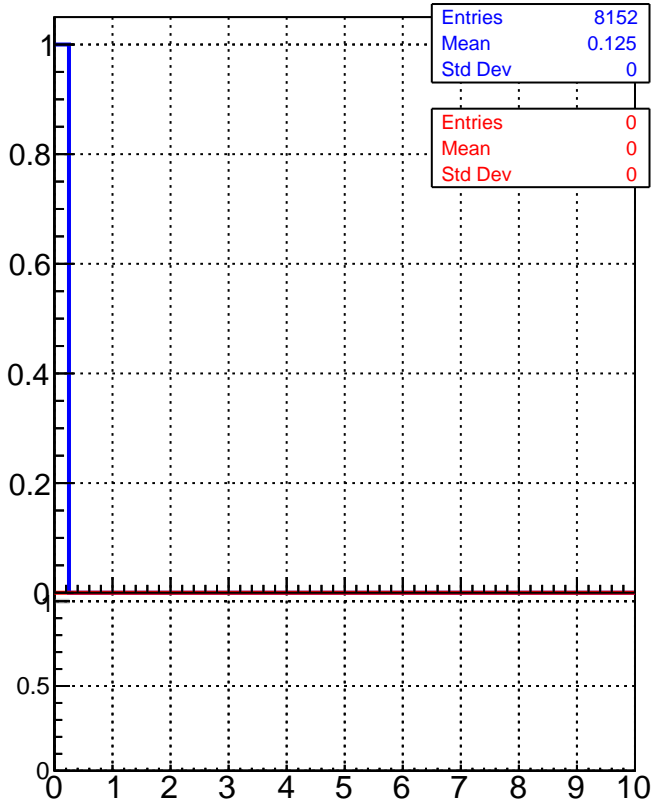

dE/dx estimator 1

dE/dx estimator 2

oob trackingLST-rmIS-mask-8c1d76e