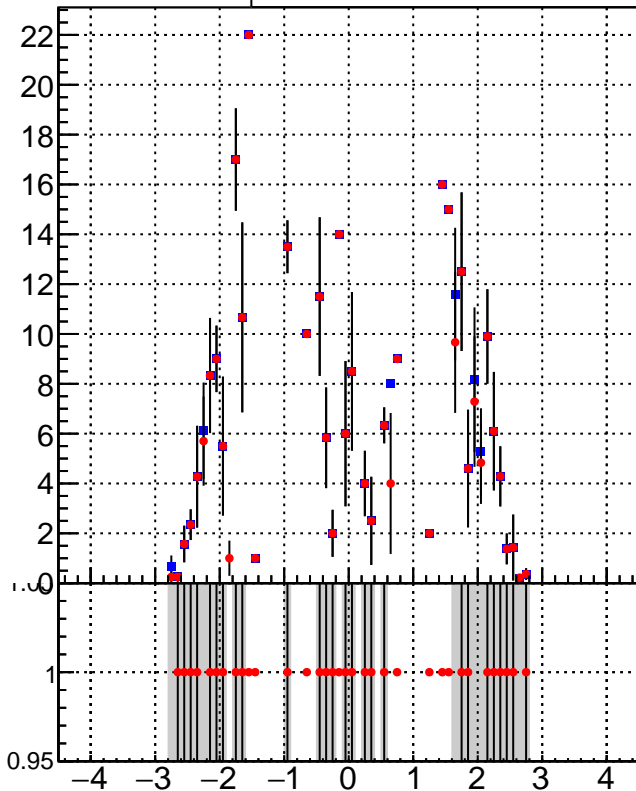

mean # PXL hits vs eta

mean # PXL Layers with measurement vs eta

mean # STRIP hits vs eta

■ oob
● trackingLST-rmIS-mask-8c1d76e

mean # STRIP Layers with measurement vs eta