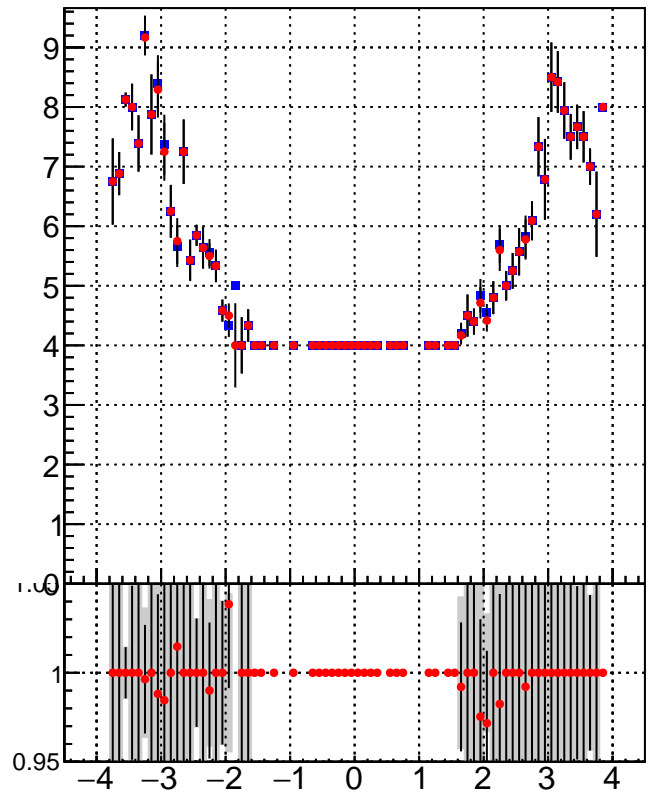

mean # PXL hits vs eta

mean # PXL Layers with measurement vs eta

mean # STRIP hits vs eta

■ oob
● trackingLST-rmIS-mask-8c1d76e

mean # STRIP Layers with measurement vs eta