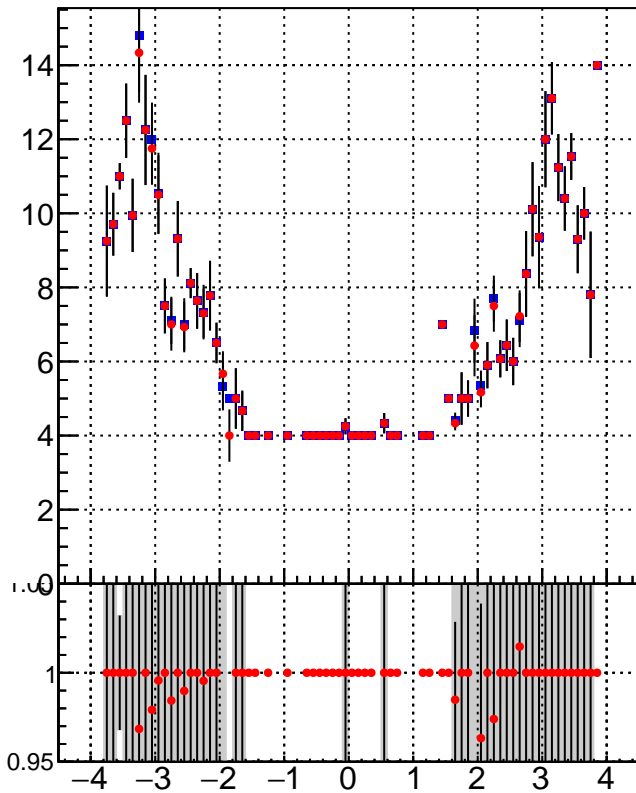

mean # PXL hits vs eta

mean # PXL Layers with measurement vs eta

mean # STRIP hits vs eta

■ oob
● trackingLST-rmIS-mask-8c1d76e

mean # STRIP Layers with measurement vs eta