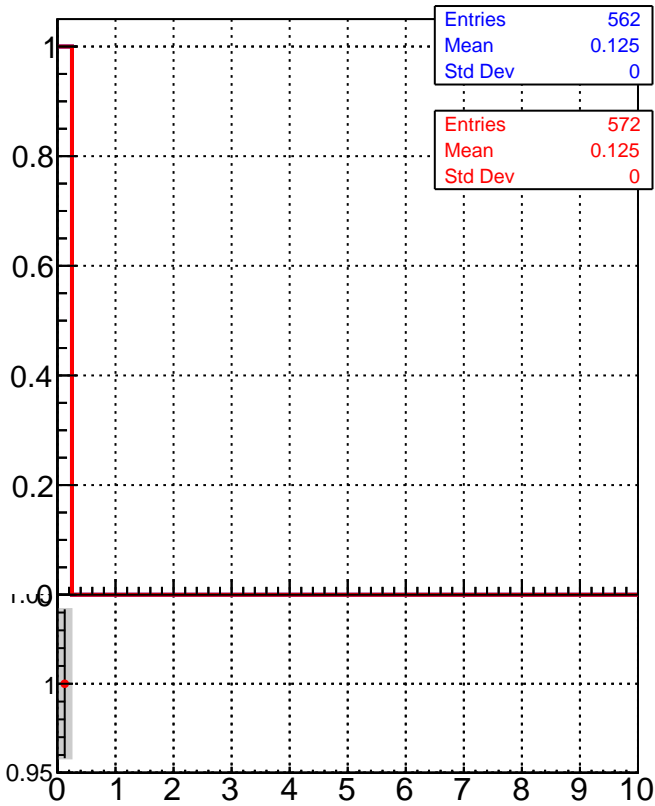

dE/dx estimator 1

dE/dx estimator 2

oob trackingLST-rmIS-mask-8c1d76e