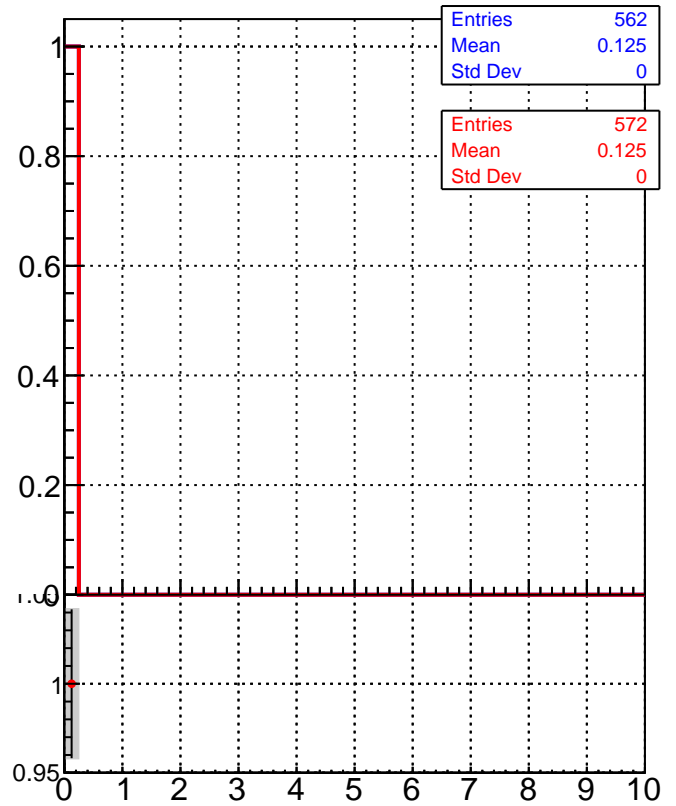

dE/dx estimator 1

dE/dx estimator 2

oob trackingLST-rmIS-mask-8c1d76e