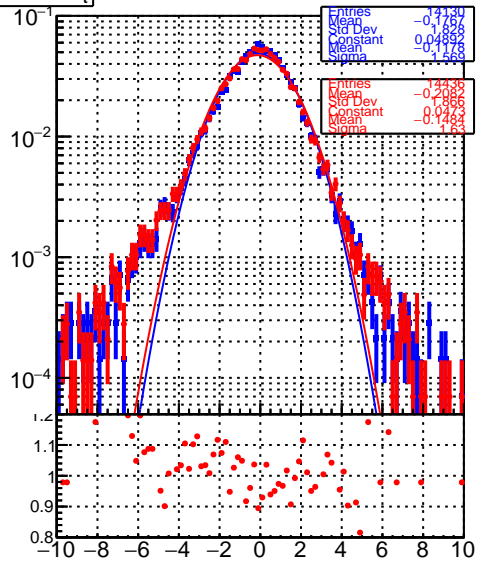

pull of p_t **pull of qoverp parameter**

— oob
— trackingLST-rms-mask-8c1d76e

pull of ϕ parameter**pull of θ parameter****pull of dxy parameter****pull of dz parameter**