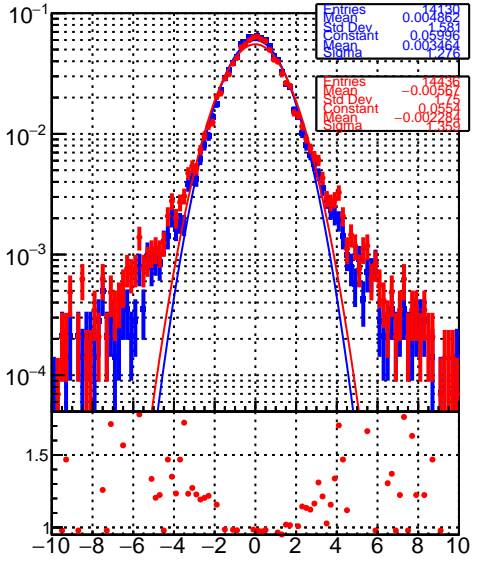

pull of p_t **pull of qoverp parameter**

— oob
— trackingLST-rms-mask-8c1d76e

pull of ϕ parameter**pull of θ parameter****pull of dxy parameter****pull of dz parameter**