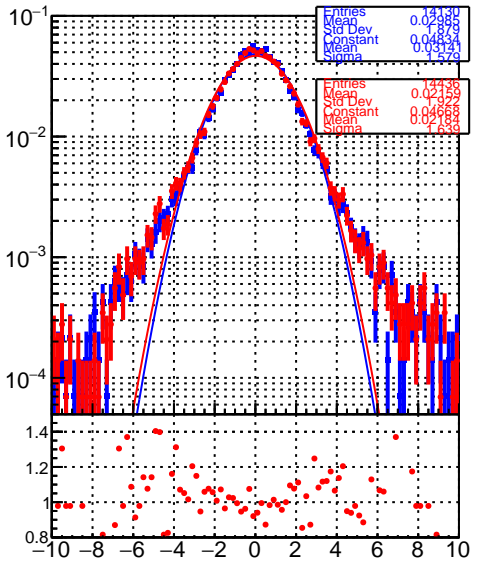

pull of p_t **pull of qoverp parameter**

— oob
— trackingLST-rms-mask-8c1d76e

pull of ϕ parameter**pull of θ parameter****pull of dxy parameter****pull of dz parameter**