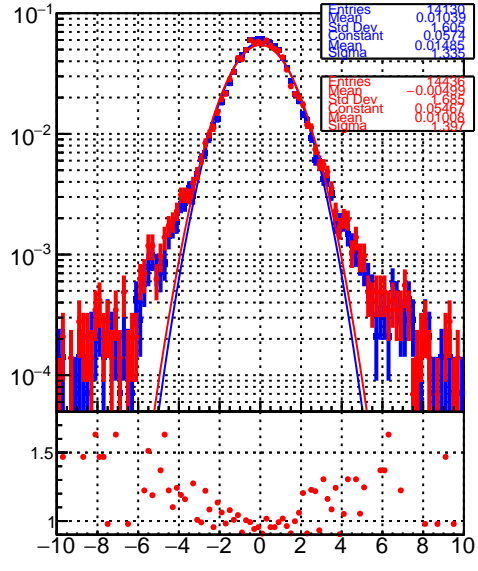

pull of p_t **pull of qoverp parameter**

— oob
— trackingLST-rms-mask-8c1d76e

pull of ϕ parameter**pull of θ parameter****pull of dxy parameter****pull of dz parameter**