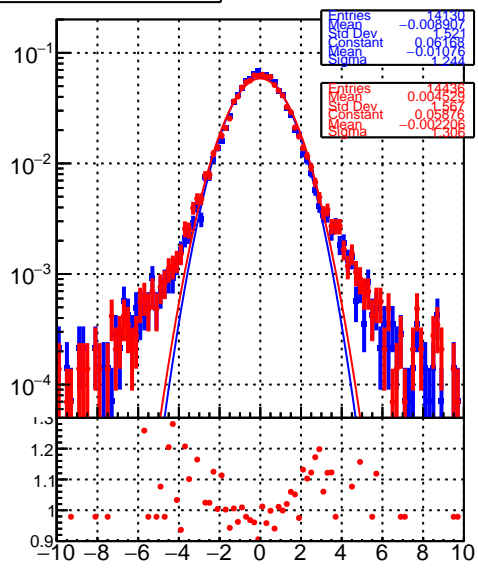

pull of p_t **pull of qoverp parameter**

— oob
— trackingLST-rms-mask-8c1d76e

pull of ϕ parameter**pull of θ parameter****pull of dxy parameter****pull of dz parameter**