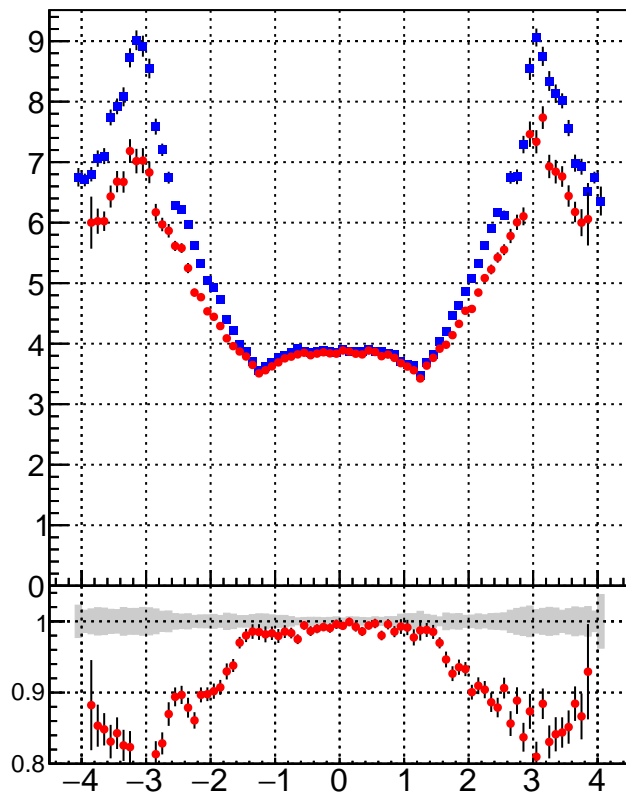

mean # PXL hits vs eta

mean # PXL Layers with measurement vs eta

mean # STRIP hits v

■ oob
● trackingLST-rmIS-mask-8c1d76e