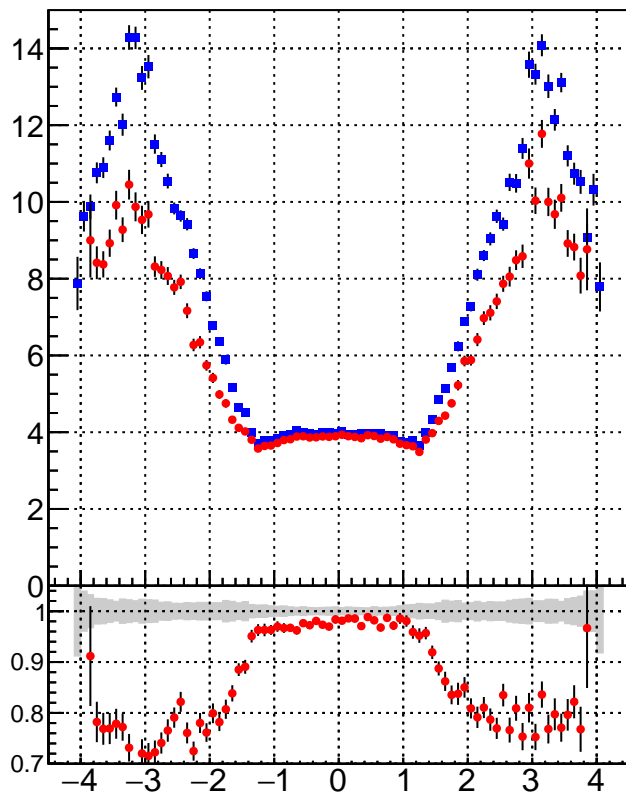

mean # PXL hits vs eta

mean # PXL Layers with measurement vs eta

mean # STRIP hits v

■ oob
● trackingLST-rmIS-mask-8c1d76e