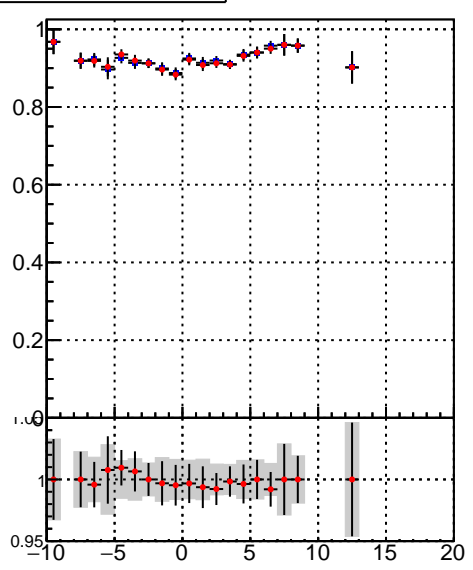

**Efficiency vs vertpos****fake+duplicates vs vert r**

■ oob  
■ trackingLST-rmlS-mask-8c1d76e

**Efficiency vs. sim PV z****fake+duplicates vs Sim. PV z**