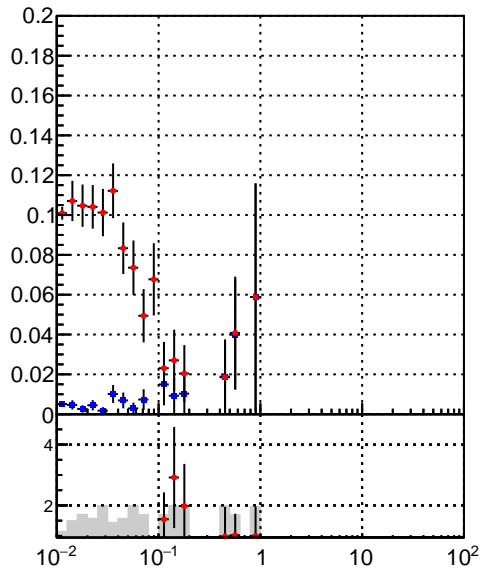

**Efficiency vs vertpos****fake+duplicates vs vert r**

■ oob  
■ trackingLST-rmlS-mask-8c1d76e

**Efficiency vs. sim PV z****fake+duplicates vs Sim. PV z**