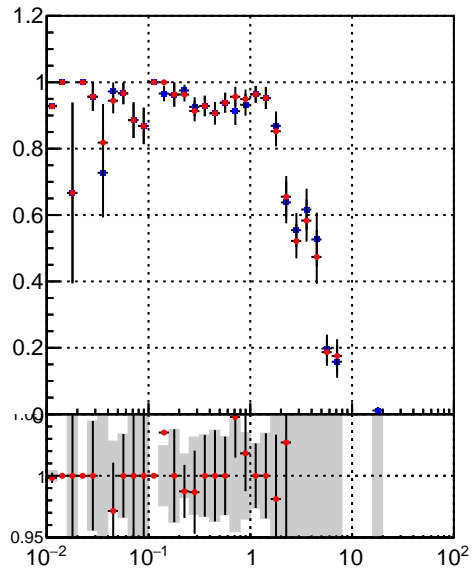

**Efficiency vs vertpos****fake+duplicates vs vert r**

■ oob  
■ trackingLST-rmlS-mask-8c1d76e

**Efficiency vs. sim PV z****fake+duplicates vs Sim. PV z**