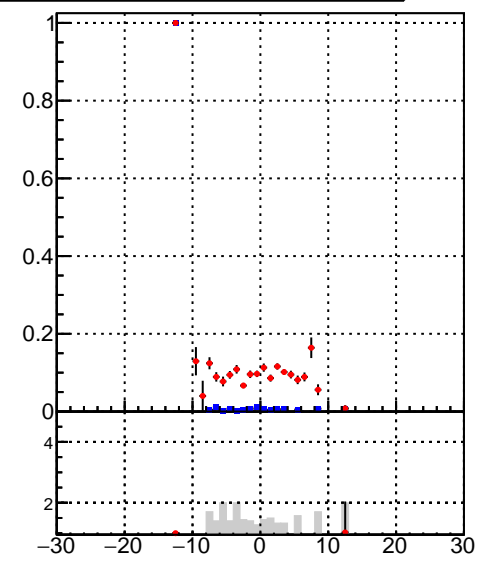

**Efficiency vs vertpos****fake+duplicates vs vert r**

■ oob  
■ trackingLST-rmlS-mask-8c1d76e

**Efficiency vs. sim PV z****fake+duplicates vs Sim. PV z**