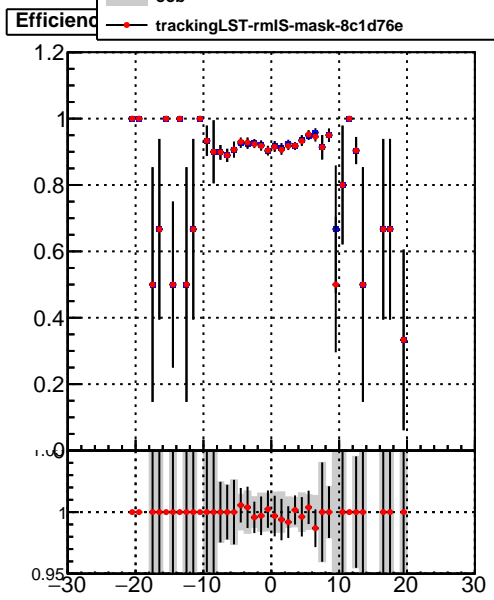

**Efficiency vs vertpos****fake+duplicates vs vert r**

■ oob  
■ trackingLST-rmlS-mask-8c1d76e

**Efficiency vs. sim PV z****fake+duplicates vs Sim. PV z**