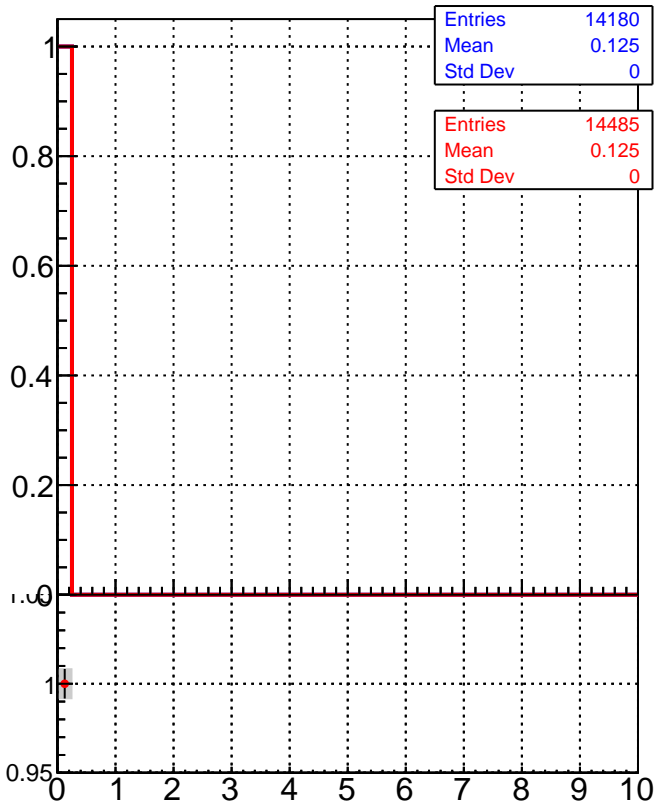

dE/dx estimator 1

dE/dx estimator 2

oob trackingLST-rmIS-mask-8c1d76e