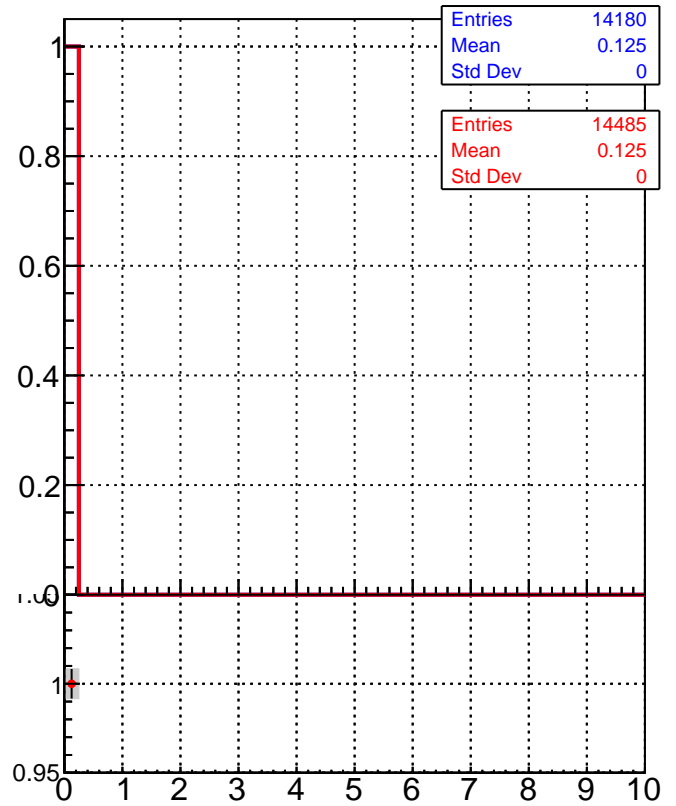

dE/dx estimator 1

dE/dx estimator 2

oob trackingLST-rmIS-mask-8c1d76e