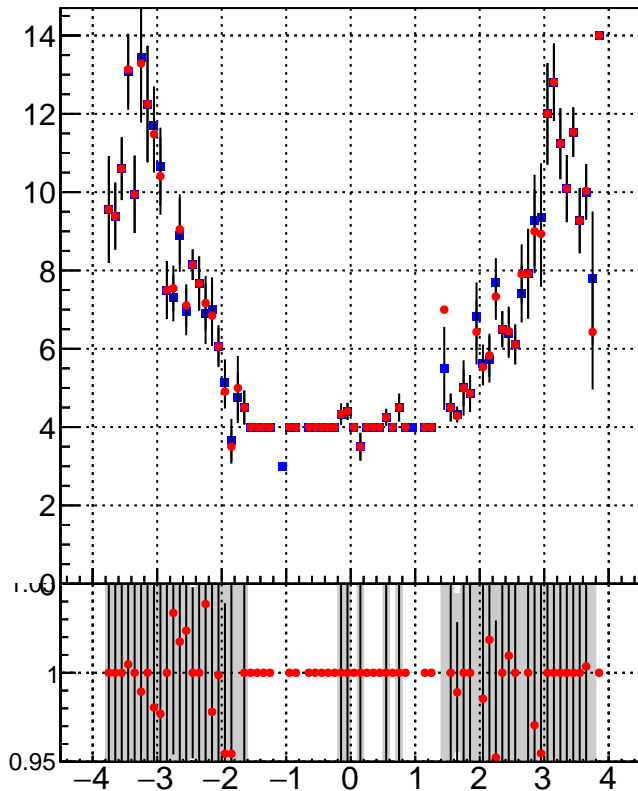

mean # PXL hits vs eta

mean # PXL Layers with measurement vs eta

mean # STRIP hits vs eta

■ oob
● trackingLST-rmIS-mask-8c1d76e