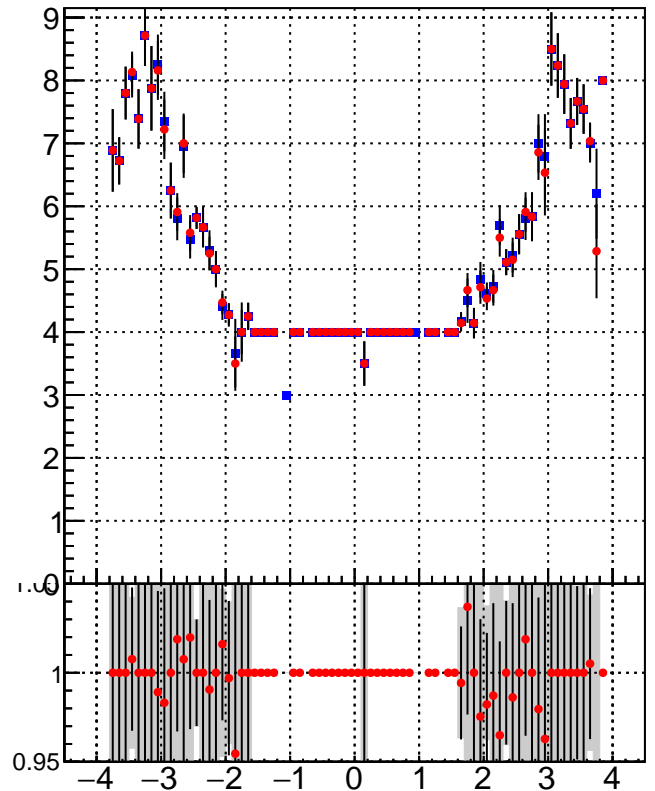

mean # PXL hits vs eta

mean # PXL Layers with measurement vs eta

mean # STRIP hits vs eta

■ oob
● trackingLST-rmIS-mask-8c1d76e