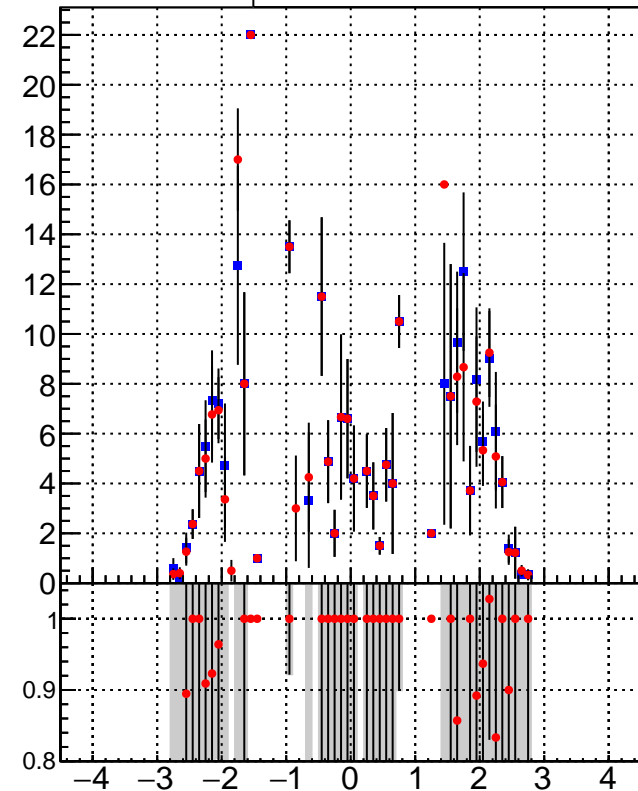

mean # PXL hits vs eta

mean # PXL Layers with measurement vs eta

mean # STRIP hits vs eta

■ oob
● trackingLST-rmIS-mask-8c1d76e