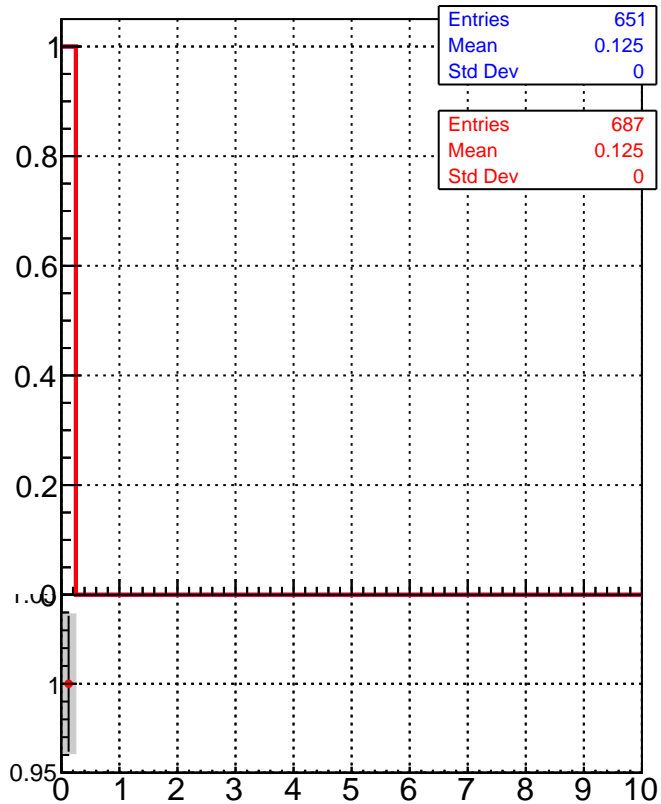

dE/dx estimator 1

dE/dx estimator 2

oob

trackingLST-rmIS-mask-8c1d76e