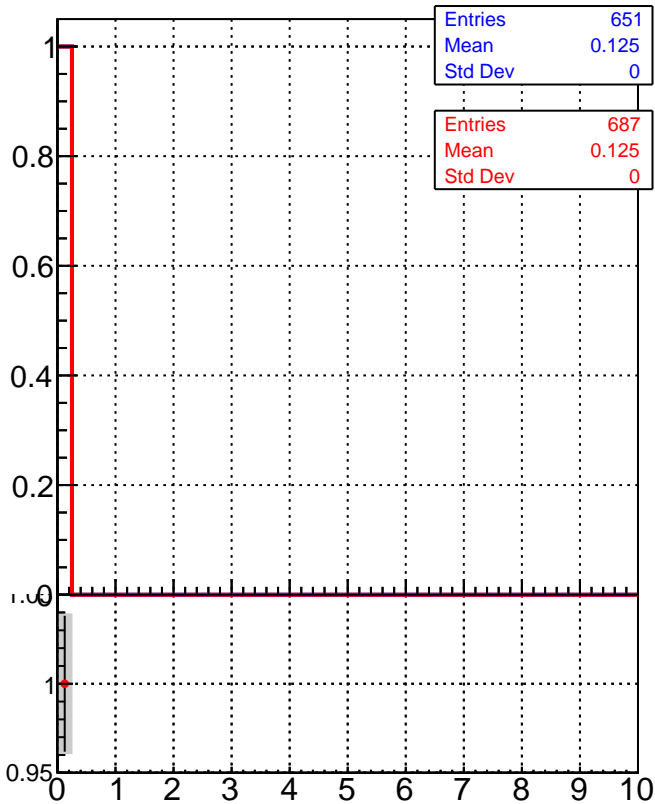

dE/dx estimator 1

dE/dx estimator 2

oob

trackingLST-rmIS-mask-8c1d76e