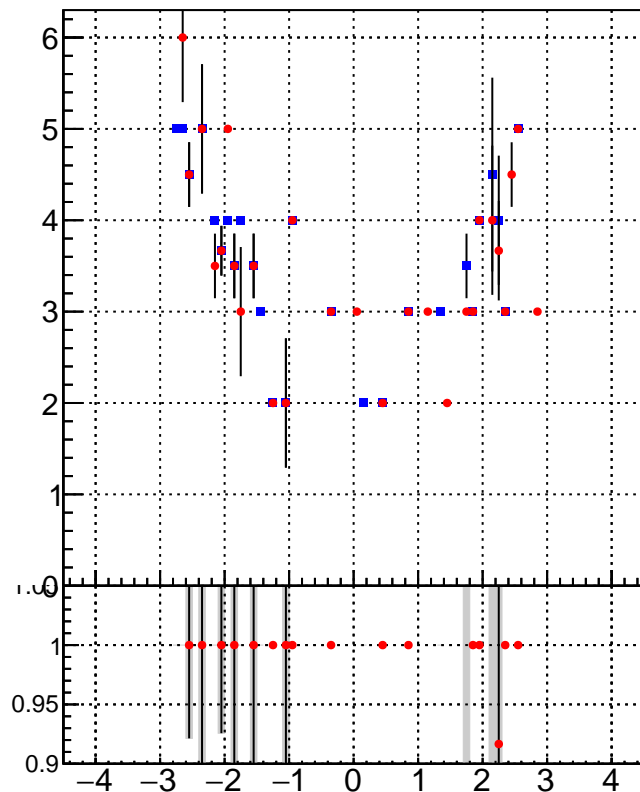

mean # PXL hits vs eta

mean # PXL Layers with measurement vs eta

mean # STRIP hits vs eta

■ oob  
● trackingLST-rmIS-mask-8c1d76e