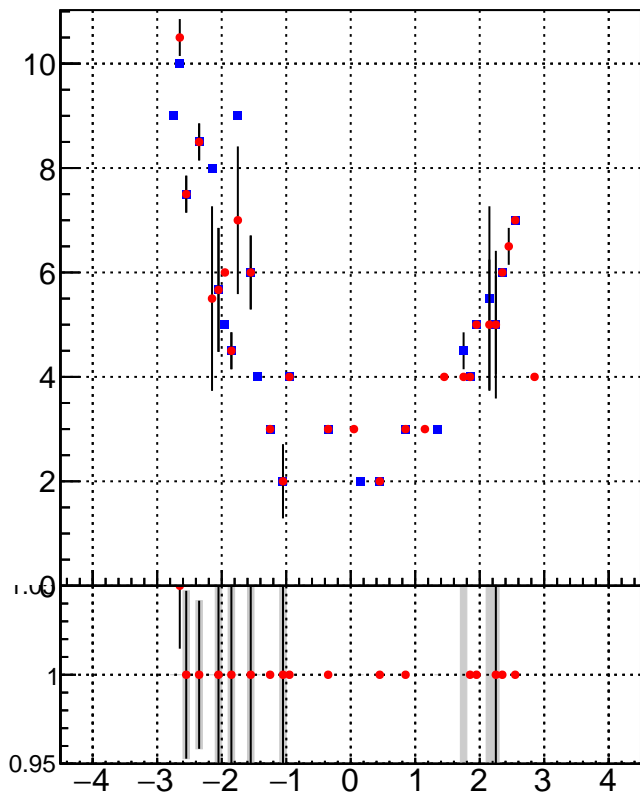

mean # PXL hits vs eta

mean # PXL Layers with measurement vs eta

mean # STRIP hits vs eta

■ oob  
● trackingLST-rmIS-mask-8c1d76e