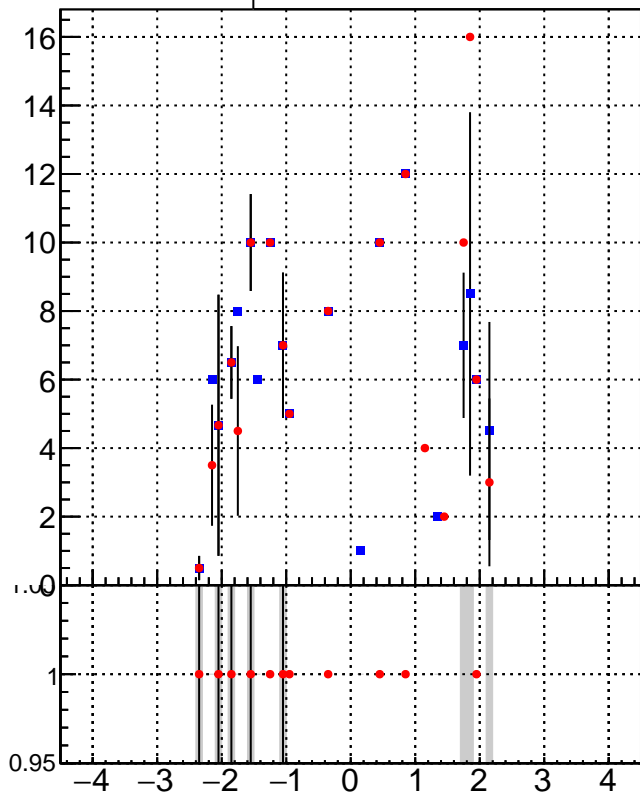

mean # PXL hits vs eta

mean # PXL Layers with measurement vs eta

mean # STRIP hits vs eta

■ oob  
● trackingLST-rmIS-mask-8c1d76e