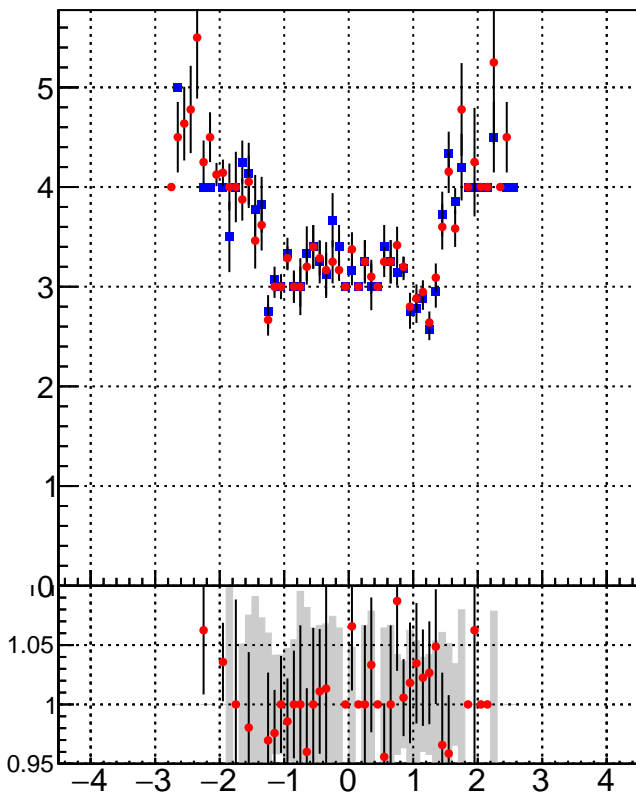

mean # PXL hits vs eta

mean # PXL Layers with measurement vs eta

mean # STRIP hits v

■ oob
● trackingLST-rmIS-mask-8c1d76e