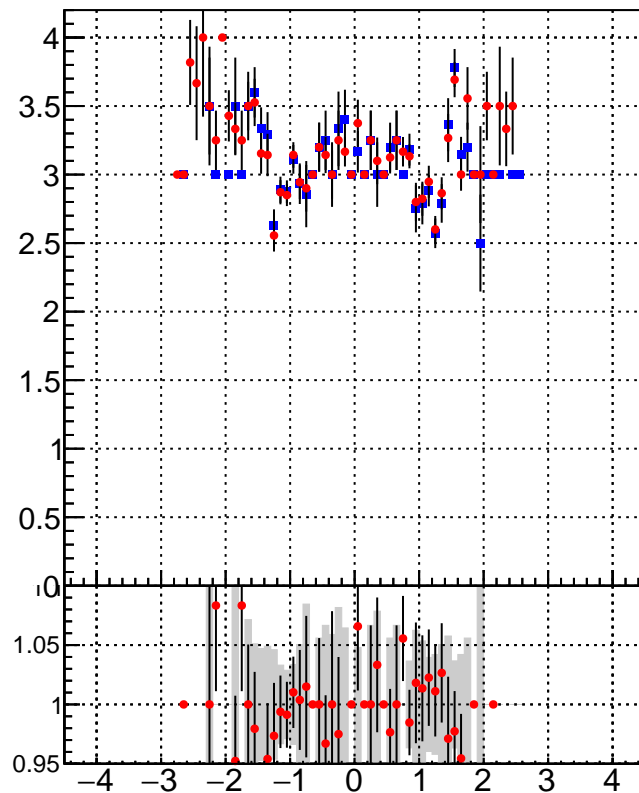

mean # PXL hits vs eta

mean # PXL Layers with measurement vs eta

mean # STRIP hits v

■ oob
● trackingLST-rmIS-mask-8c1d76e