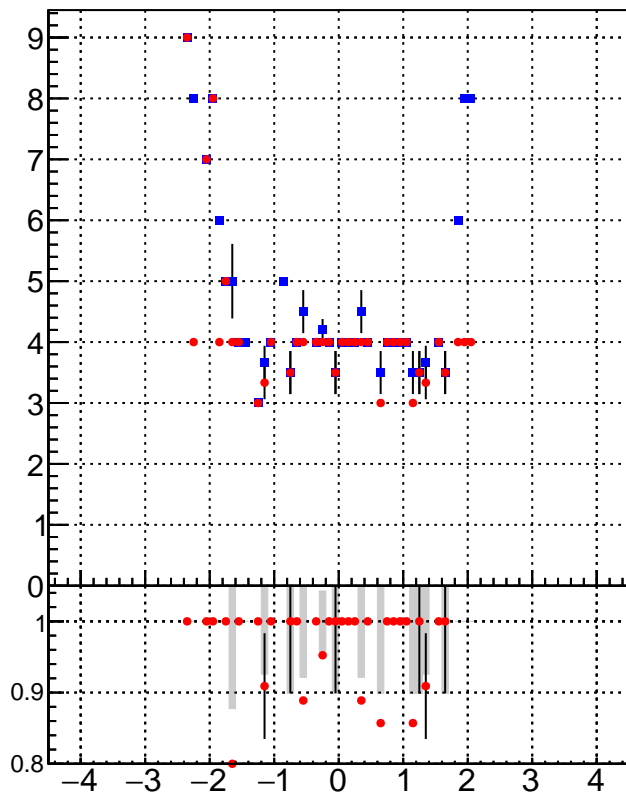

mean # PXL hits vs eta

mean # PXL Layers with measurement vs eta

mean # STRIP hits v

■ oob
● trackingLST-rmIS-mask-8c1d76e