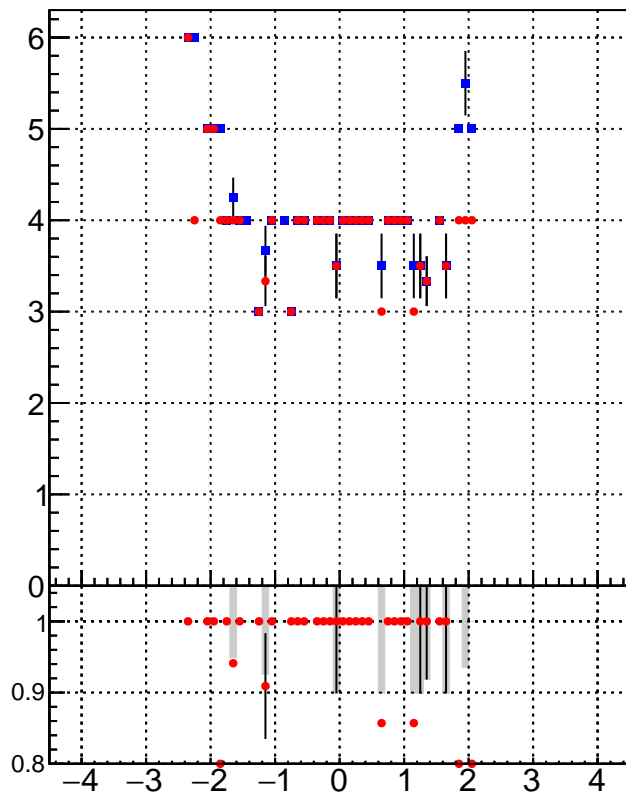

mean # PXL hits vs eta

mean # PXL Layers with measurement vs eta

mean # STRIP hits v

■ oob
● trackingLST-rmIS-mask-8c1d76e