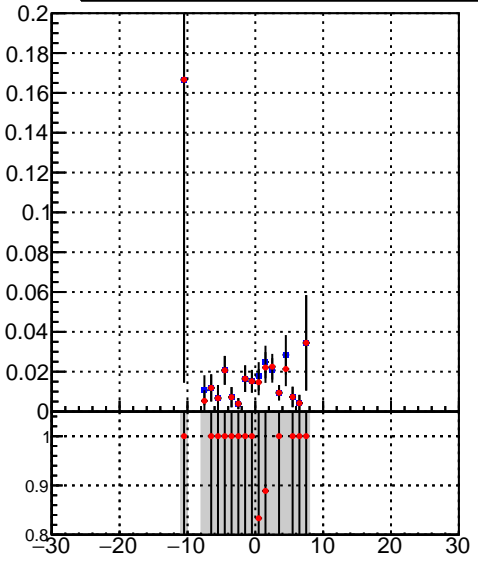

**Efficiency vs vertpos****fake+duplicates vs vert r**
**Efficiency vs vert r**

■ oob  
■ trackingLST-rmlS-mask-8c1d76e
 
**Efficiency vs. sim PV z****fake+duplicates vs Sim. PV z**