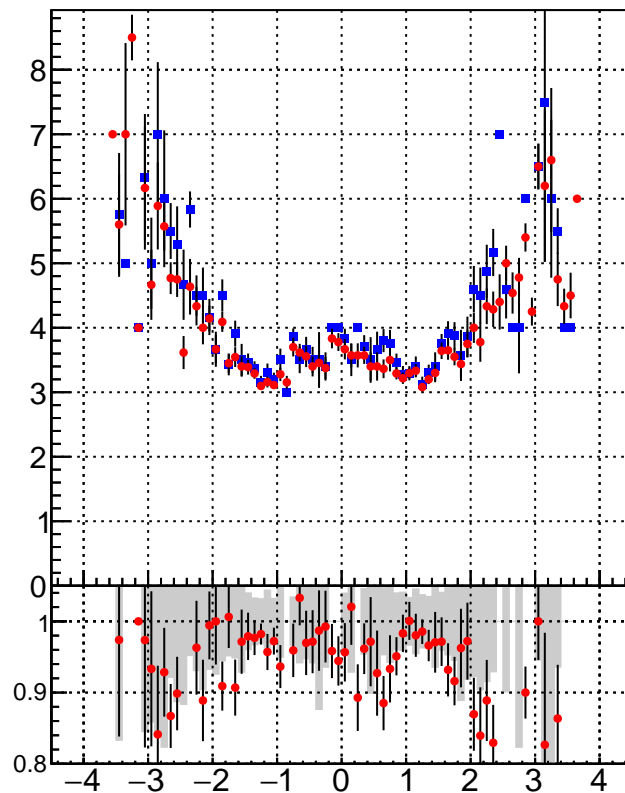

mean # PXL hits vs eta

mean # PXL Layers with measurement vs eta

mean # STRIP hits vs eta

■ oob
● trackingLST-rmIS-mask-8c1d76e