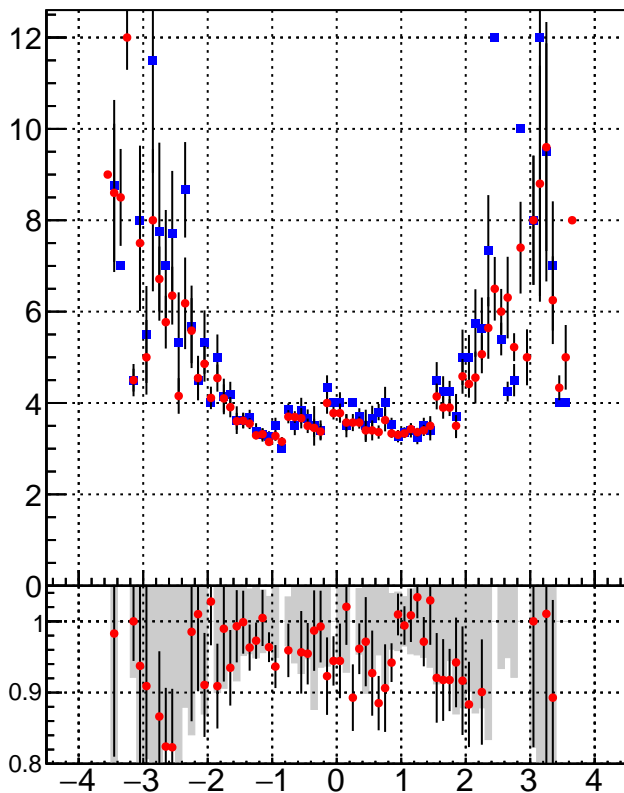

mean # PXL hits vs eta

mean # PXL Layers with measurement vs eta

mean # STRIP hits vs eta

■ oob
● trackingLST-rmIS-mask-8c1d76e