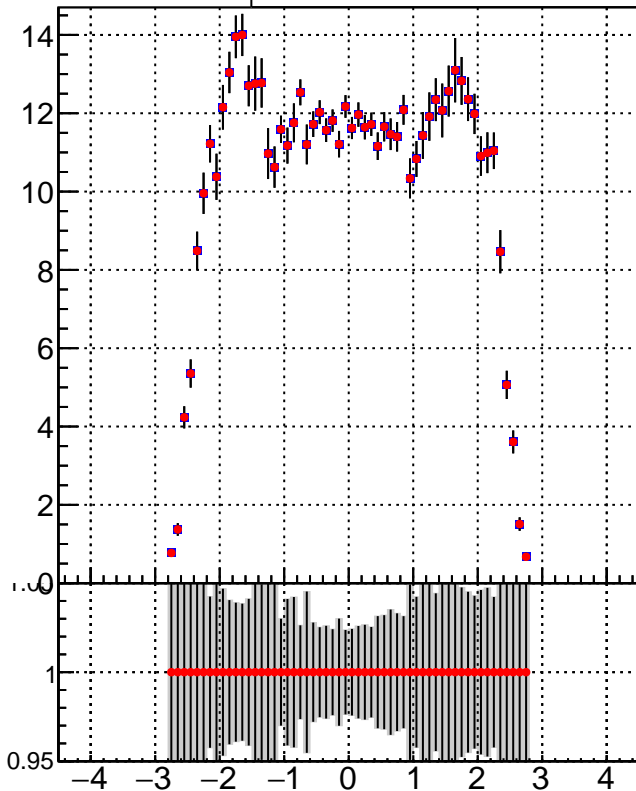

mean # PXL hits vs eta

mean # PXL Layers with measurement vs eta

mean # STRIP hits v

■ oob
■ trackingLST-rmIS-mask-8c1d76e