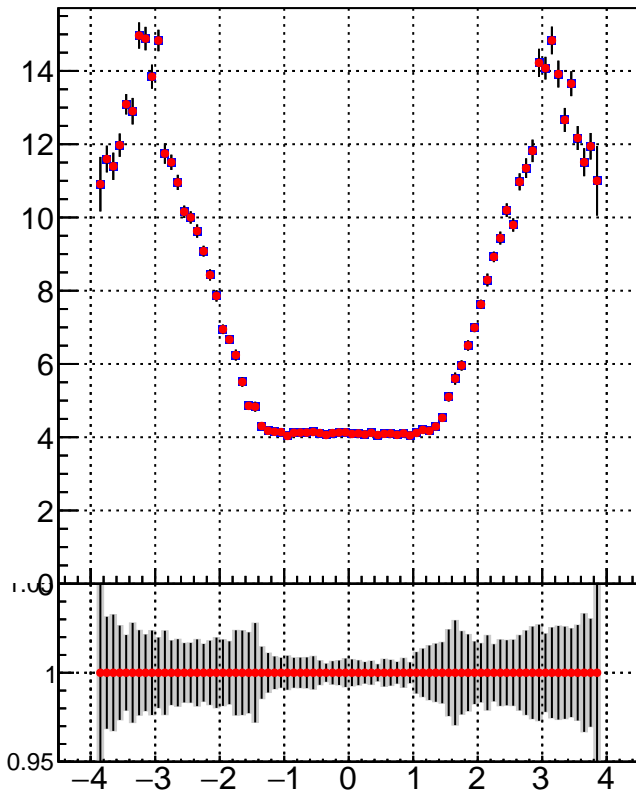

mean # PXL hits vs eta

mean # PXL Layers with measurement vs eta

mean # STRIP hits v

■ oob
■ trackingLST-rmIS-mask-8c1d76e