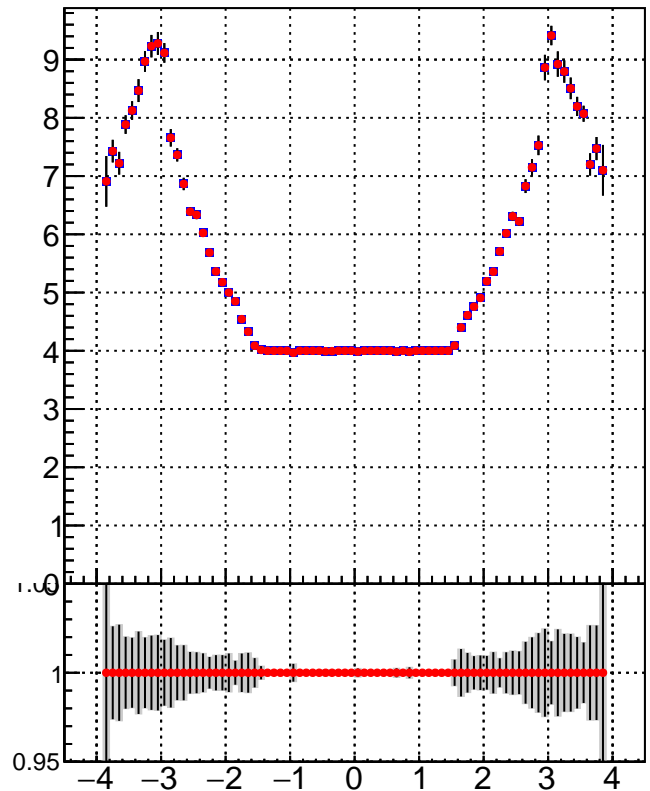

mean # PXL hits vs eta

mean # PXL Layers with measurement vs eta

mean # STRIP hits v

■ oob
■ trackingLST-rmIS-mask-8c1d76e