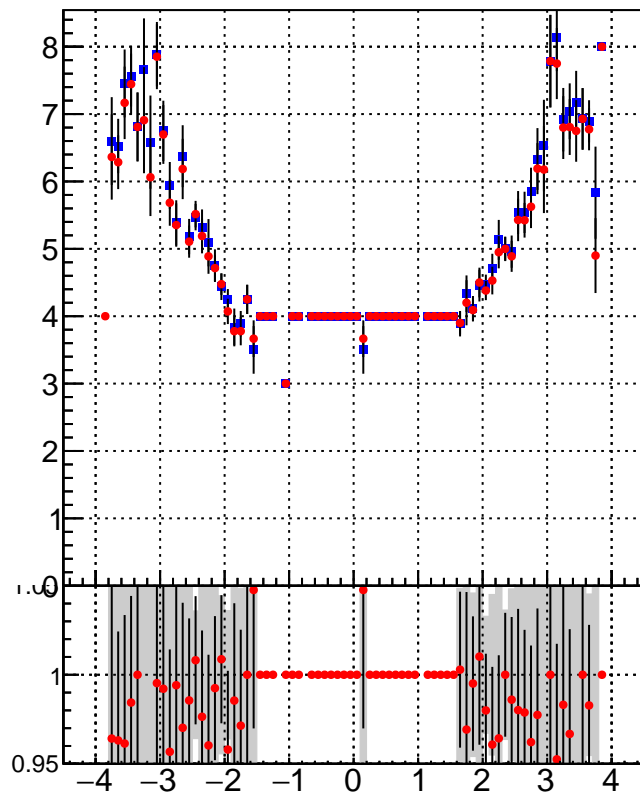

mean # PXL hits vs eta

mean # PXL Layers with measurement vs eta

mean # STRIP hits v

■ oob
● trackingLST-rmIS-mask-8c1d76e