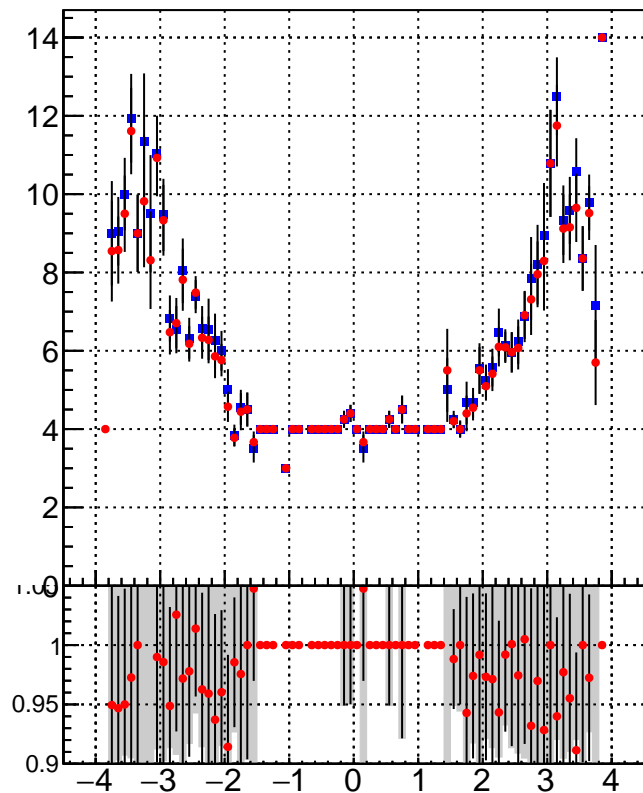

mean # PXL hits vs eta

mean # PXL Layers with measurement vs eta

mean # STRIP hits v

■ oob
● trackingLST-rmIS-mask-8c1d76e