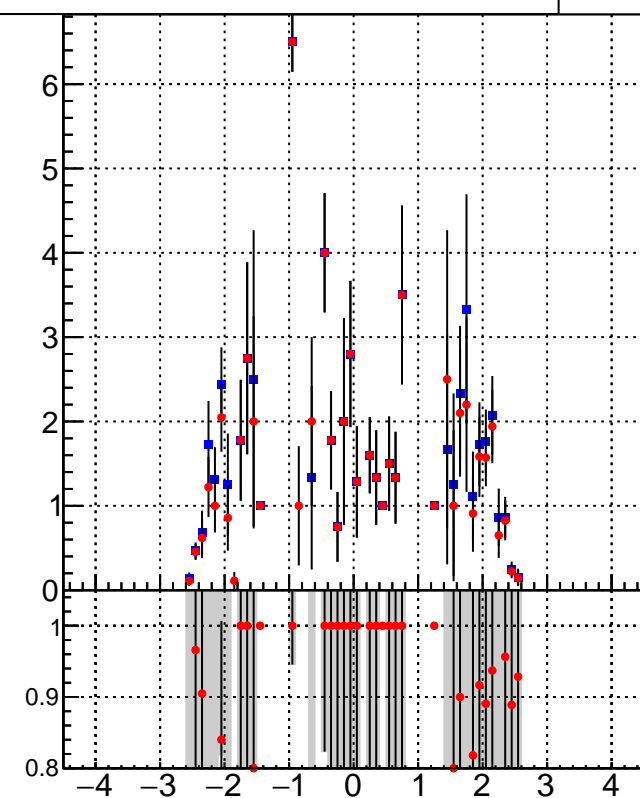

mean # PXL hits vs eta

mean # PXL Layers with measurement vs eta

mean # STRIP hits v

■ oob
● trackingLST-rmIS-mask-8c1d76e