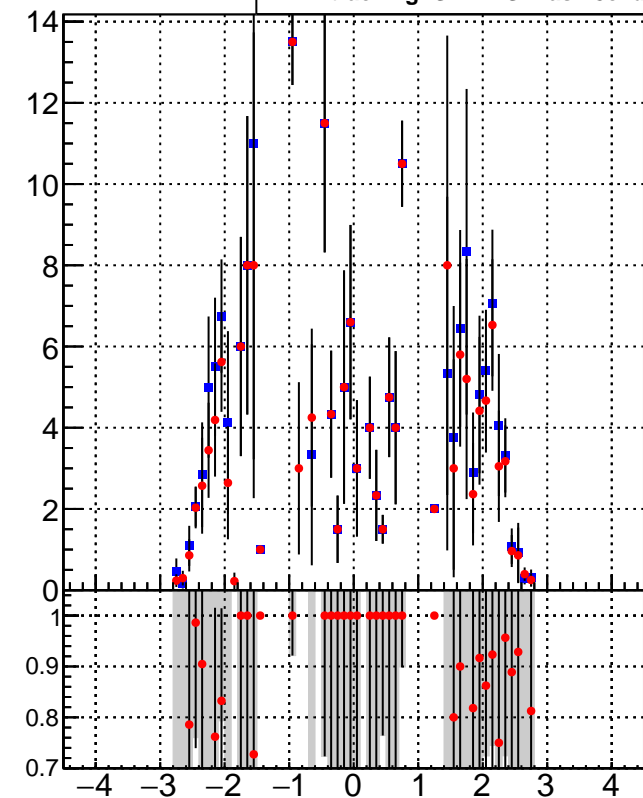

mean # PXL hits vs eta

mean # PXL Layers with measurement vs eta

mean # STRIP hits v

■ oob
● trackingLST-rmIS-mask-8c1d76e