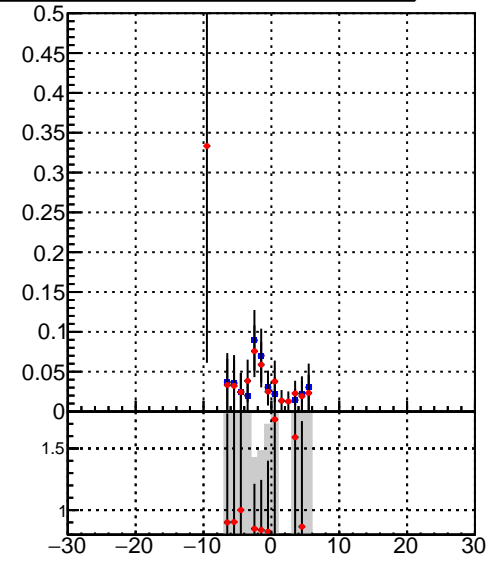

Efficiency vs vertpos**fake+duplicates vs vert r**

■ oob
● trackingLST-rmlS-mask-8c1d76e

Efficiency**Efficiency vs. sim PV z****fake+duplicates vs Sim. PV z**