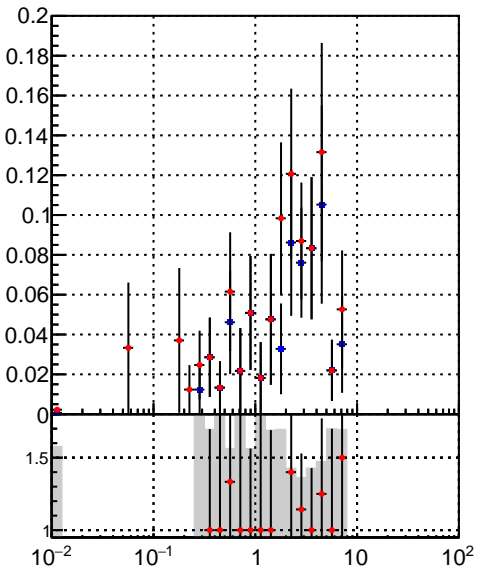

Efficiency vs vertpos**fake+duplicates vs vert r**

■ oob
● trackingLST-rmlS-mask-8c1d76e

Efficiency**Efficiency vs. sim PV z****fake+duplicates vs Sim. PV z**