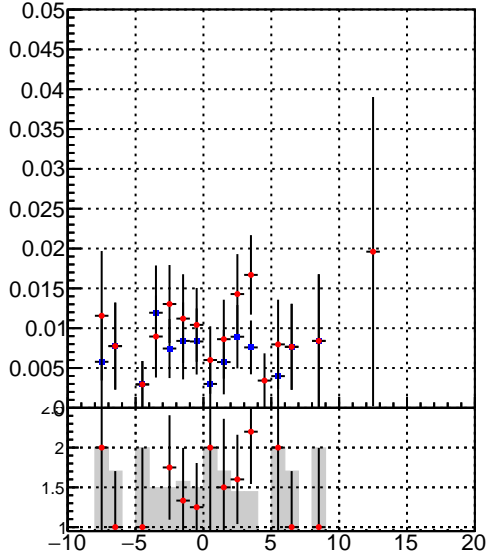

Efficiency vs vertpos**fake+duplicates vs vert r**

■ oob
● trackingLST-rmlS-mask-8c1d76e

Efficiency**Efficiency vs. sim PV z****fake+duplicates vs Sim. PV z**