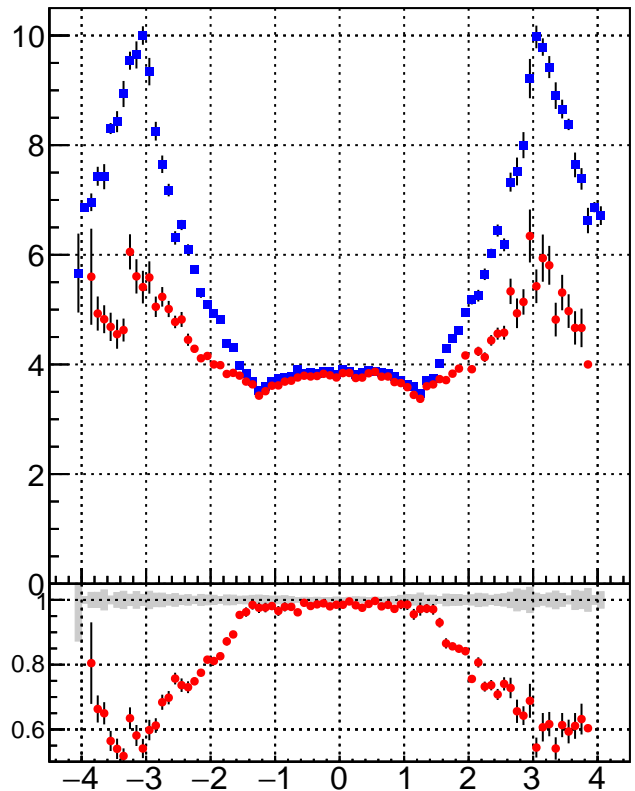

mean # PXL hits vs eta

mean # PXL Layers with measurement vs eta

mean # STRIP hits v

■ oob  
● trackingLST-rmIS-mask-8c1d76e