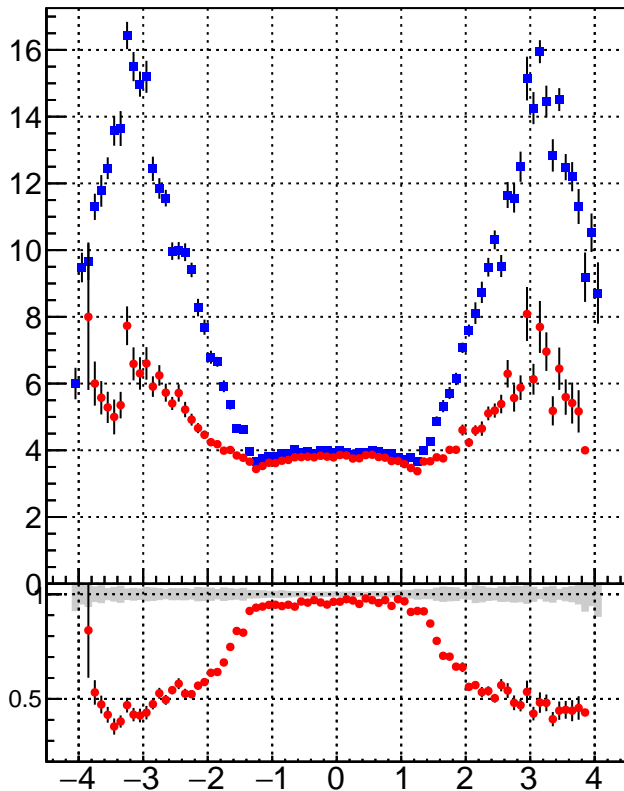

mean # PXL hits vs eta

mean # PXL Layers with measurement vs eta

mean # STRIP hits v

■ oob  
● trackingLST-rmIS-mask-8c1d76e