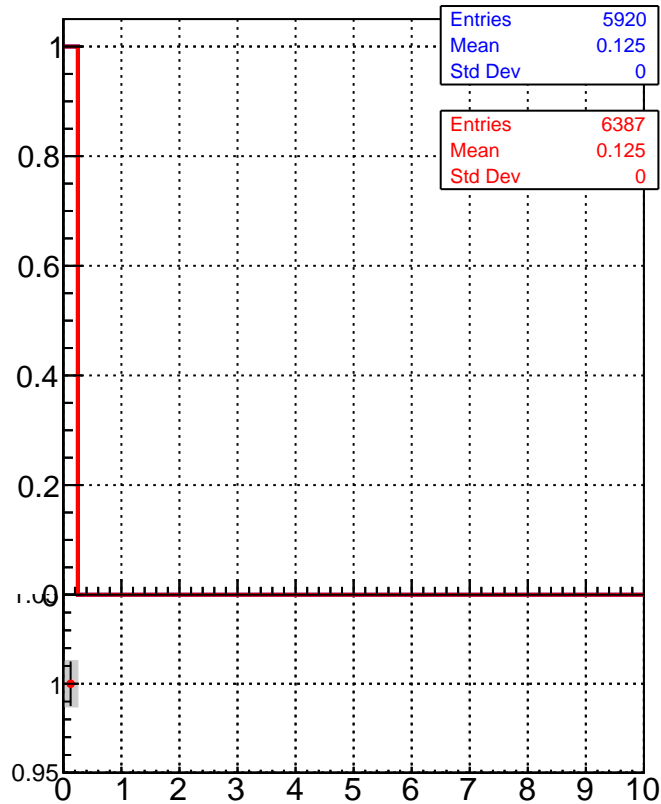

dE/dx estimator 1

dE/dx estimator 2

oob
trackingLST-rmIS-mask-8c1d76e