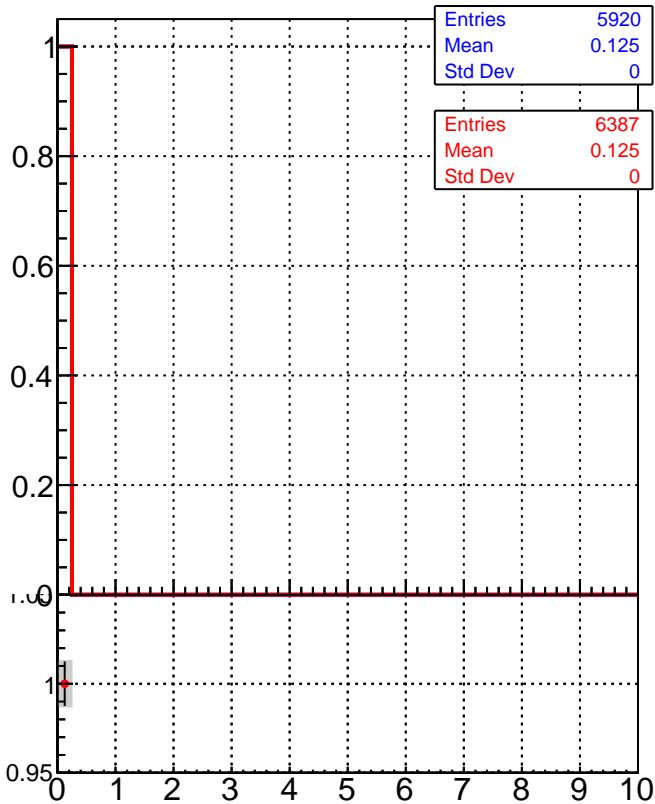

dE/dx estimator 1

dE/dx estimator 2

oob
trackingLST-rmIS-mask-8c1d76e