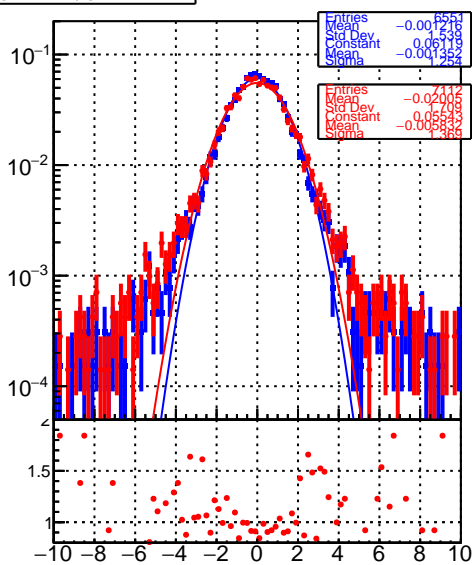

**pull of  $p_t$** **pull of qoverp parameter**

— oob  
— trackingLST-rms-mask-8c1d76e

**pull of  $\phi$  parameter****pull of  $\theta$  parameter****pull of dxy parameter****pull of dz parameter**