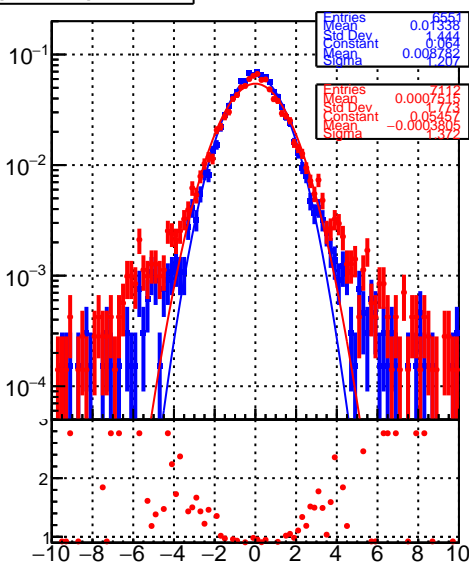

**pull of  $p_t$** **pull of qoverp parameter**

— oob  
— trackingLST-rms-mask-8c1d76e

**pull of  $\phi$  parameter****pull of  $\theta$  parameter****pull of dxy parameter****pull of dz parameter**