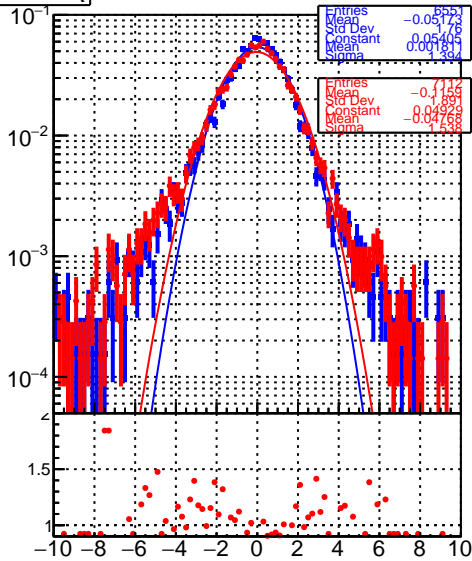

**pull of  $p_t$** **pull of qoverp parameter**

— oob  
— trackingLST-rms-mask-8c1d76e

**pull of  $\phi$  parameter****pull of  $\theta$  parameter****pull of dxy parameter****pull of dz parameter**