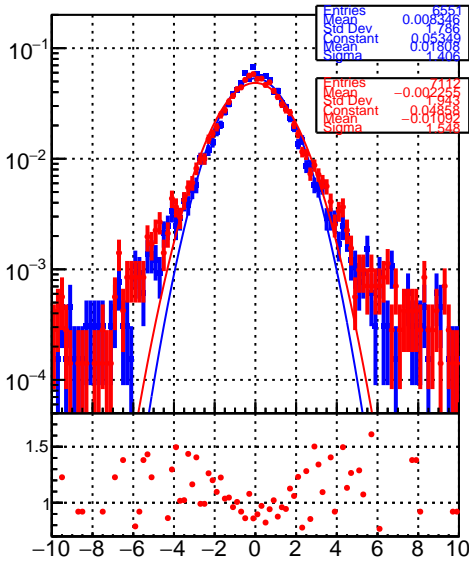

**pull of  $p_t$** **pull of qoverp parameter**

— oob  
— trackingLST-rms-mask-8c1d76e

**pull of  $\phi$  parameter****pull of  $\theta$  parameter****pull of dxy parameter****pull of dz parameter**