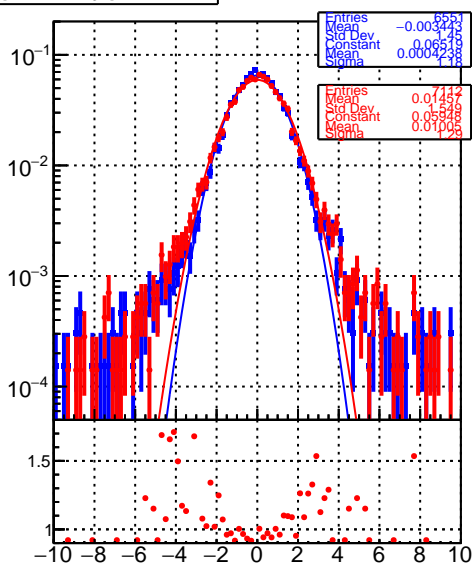

**pull of  $p_t$** **pull of qoverp parameter**

— oob  
— trackingLST-rms-mask-8c1d76e

**pull of  $\phi$  parameter****pull of  $\theta$  parameter****pull of dxy parameter****pull of dz parameter**