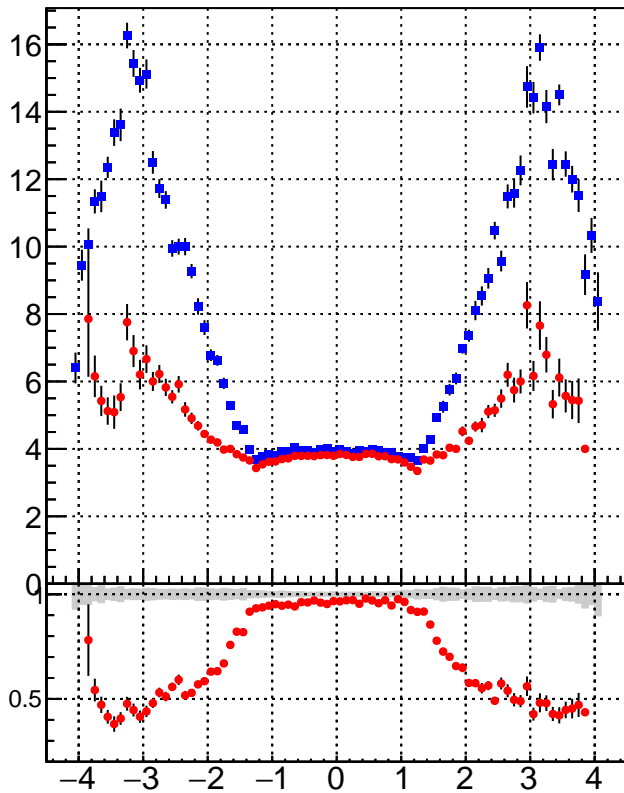

mean # PXL hits vs eta

mean # PXL Layers with measurement vs eta

mean # STRIP hits v

■ oob  
● trackingLST-rmIS-mask-8c1d76e