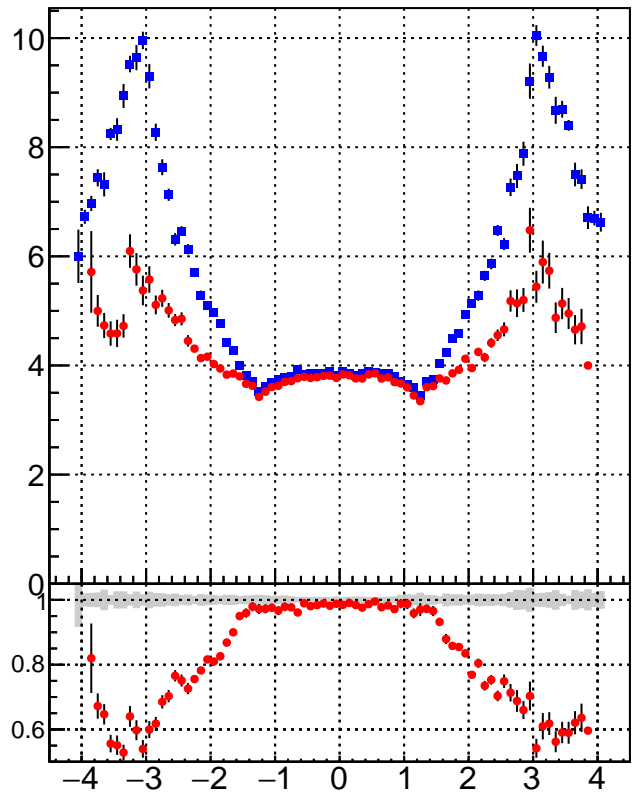

mean # PXL hits vs eta

mean # PXL Layers with measurement vs eta

mean # STRIP hits v

■ oob  
● trackingLST-rmIS-mask-8c1d76e