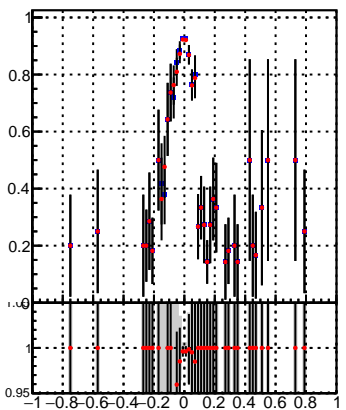

Efficiency vs Dxy(PV)**fake+duplicates vs dxy(PV)**
Efficiency
■ oob
■ trackingLST-rmIS-mask-8c1d76e
**Efficiency vs Dz(PV)****fake+duplicates vs dz(PV)****Efficiency vs Dz(PV)****fake+duplicates vs dz(PV)**