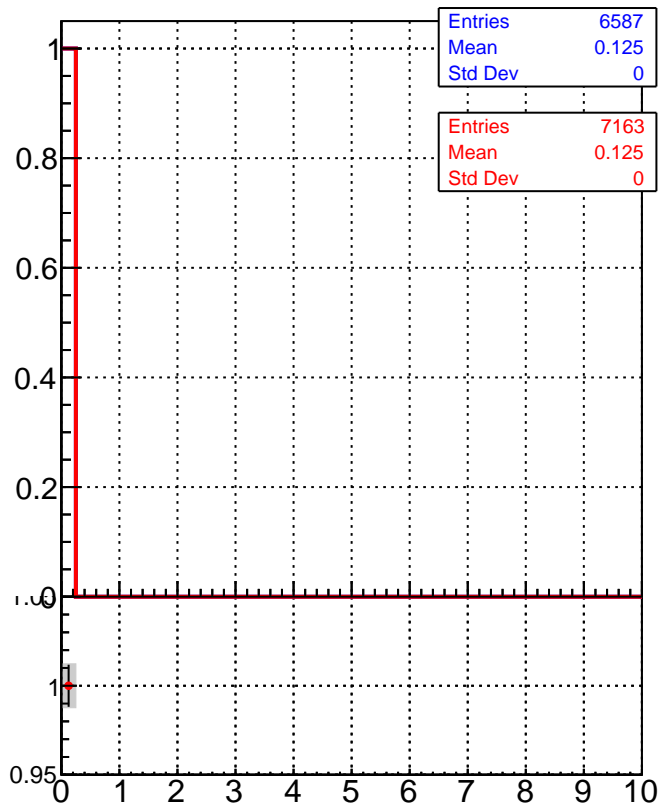

dE/dx estimator 1

dE/dx estimator 2

oob trackingLST-rmIS-mask-8c1d76e