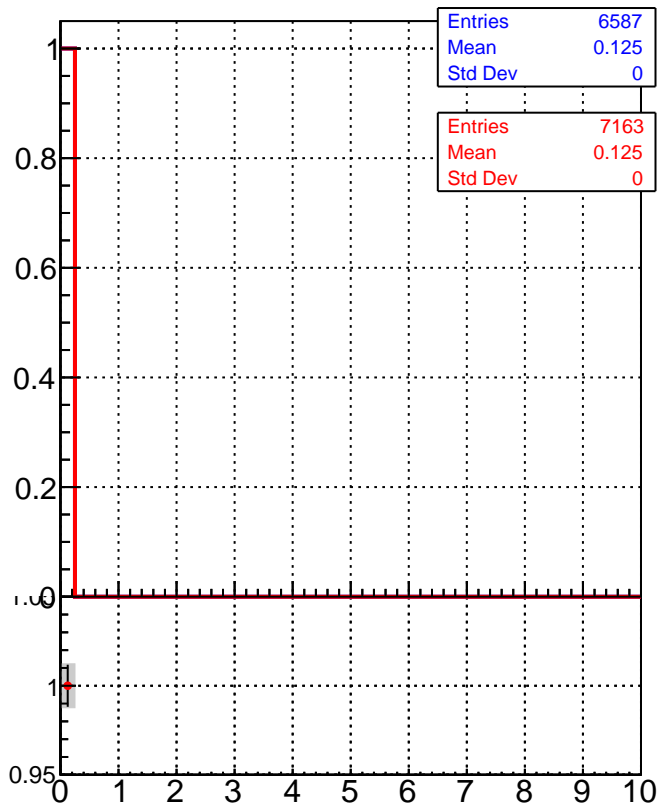

dE/dx estimator 1

dE/dx estimator 2

oob trackingLST-rmIS-mask-8c1d76e