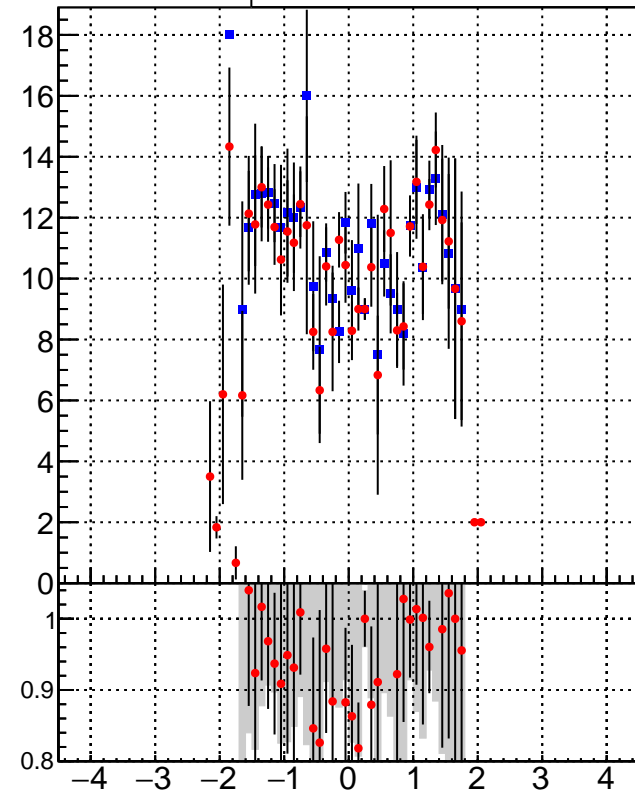

mean # PXL hits vs eta

mean # PXL Layers with measurement vs eta

mean # STRIP hits vs eta

—■— oob  
—●— trackingLST-rmIS-mask-8c1d76e

mean # STRIP Layers with measurement vs eta