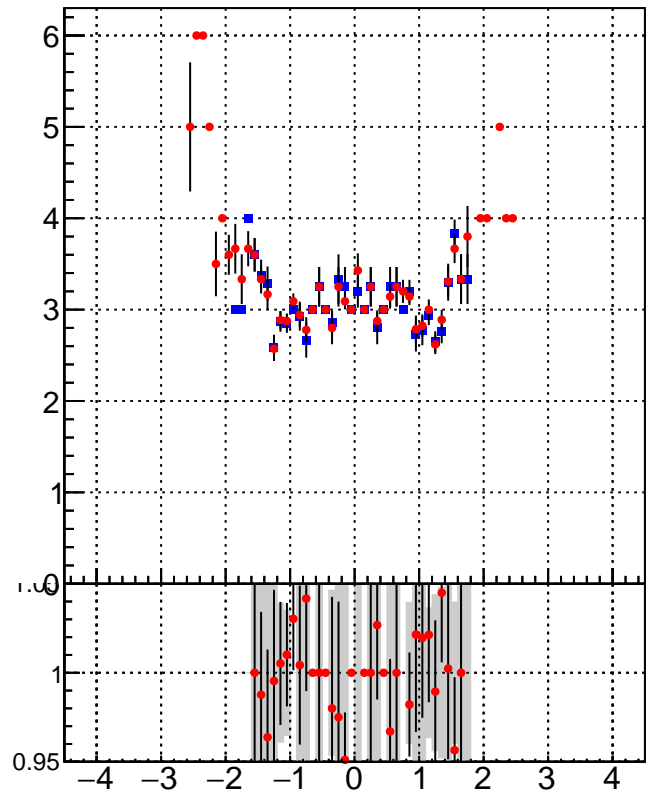

mean # PXL hits vs eta

mean # PXL Layers with measurement vs eta

mean # STRIP hits vs eta

—■— oob  
—●— trackingLST-rmIS-mask-8c1d76e

mean # STRIP Layers with measurement vs eta