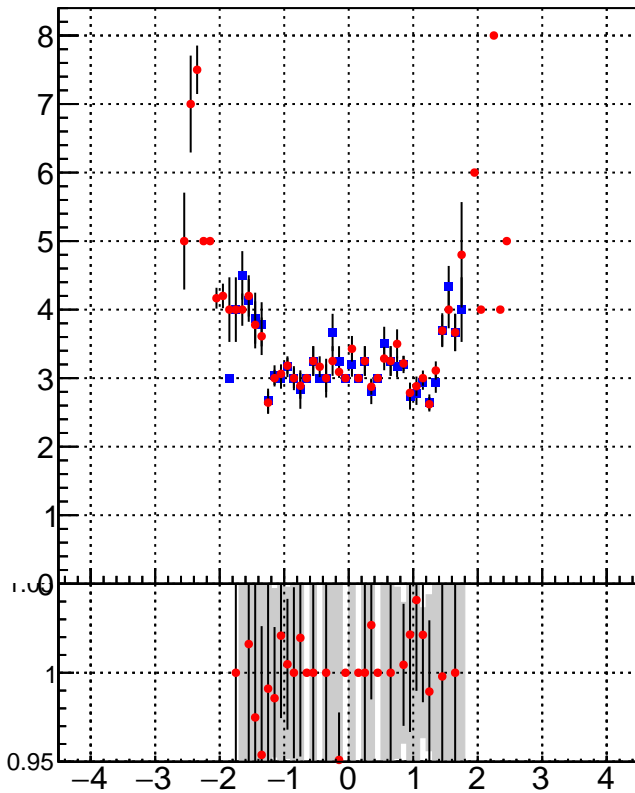

mean # PXL hits vs eta

mean # PXL Layers with measurement vs eta

mean # STRIP hits vs eta

—■— oob  
—●— trackingLST-rmIS-mask-8c1d76e

mean # STRIP Layers with measurement vs eta