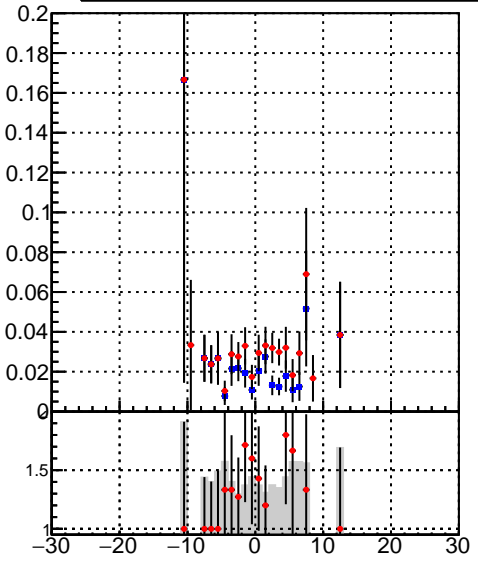

Efficiency vs vertpos**fake+duplicates vs vert r**

■ oob
● trackingLST-rmlS-mask-8c1d76e

Efficiency**Efficiency vs. sim PV z****fake+duplicates vs Sim. PV z**