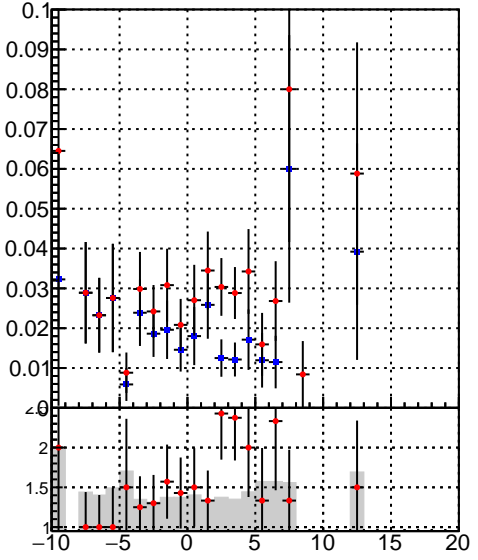

Efficiency vs vertpos**fake+duplicates vs vert r**

■ oob
● trackingLST-rmlS-mask-8c1d76e

Efficiency**Efficiency vs. sim PV z****fake+duplicates vs Sim. PV z**