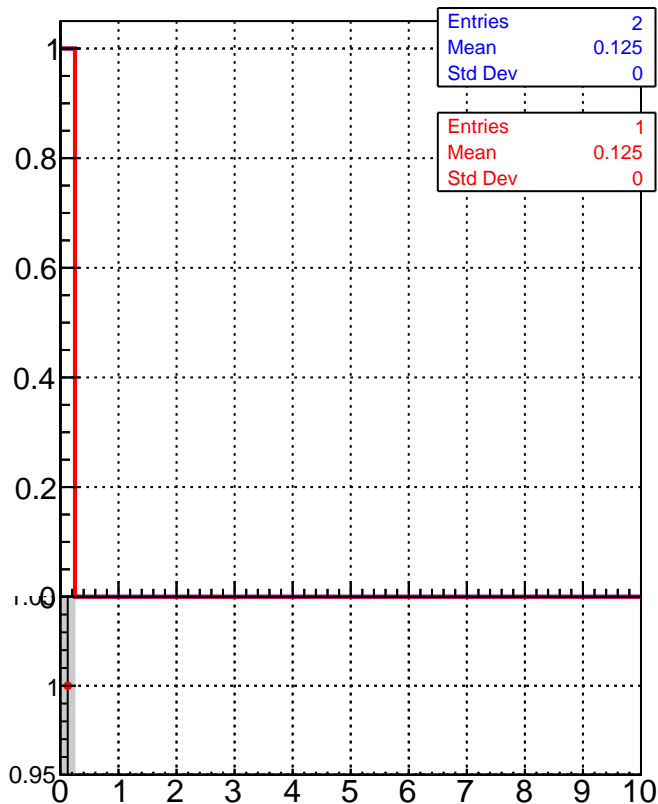

dE/dx estimator 1

dE/dx estimator 2

oob trackingLST-rmIS-mask-8c1d76e