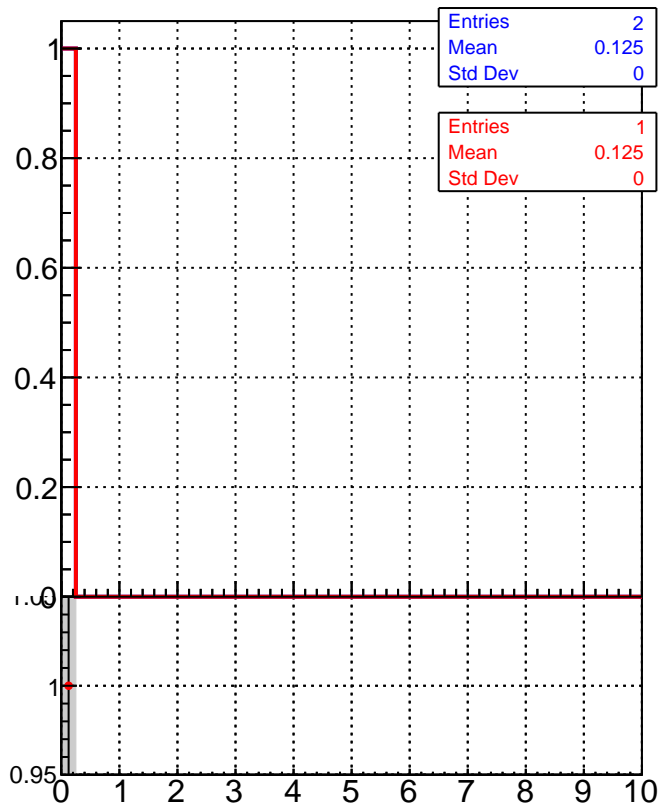

dE/dx estimator 1

dE/dx estimator 2

oob trackingLST-rmIS-mask-8c1d76e