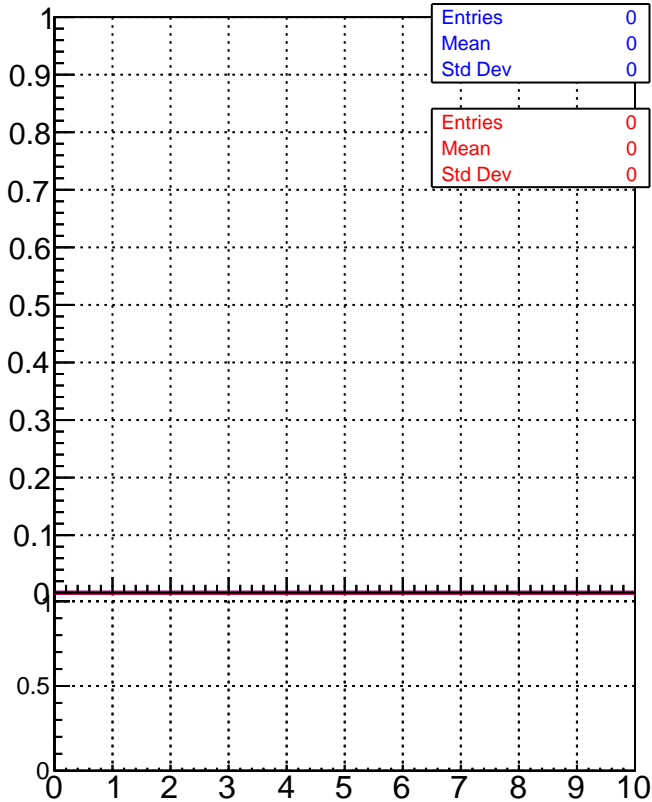

dE/dx estimator 1

dE/dx estimator 2

oob trackingLST-rmIS-mask-8c1d76e