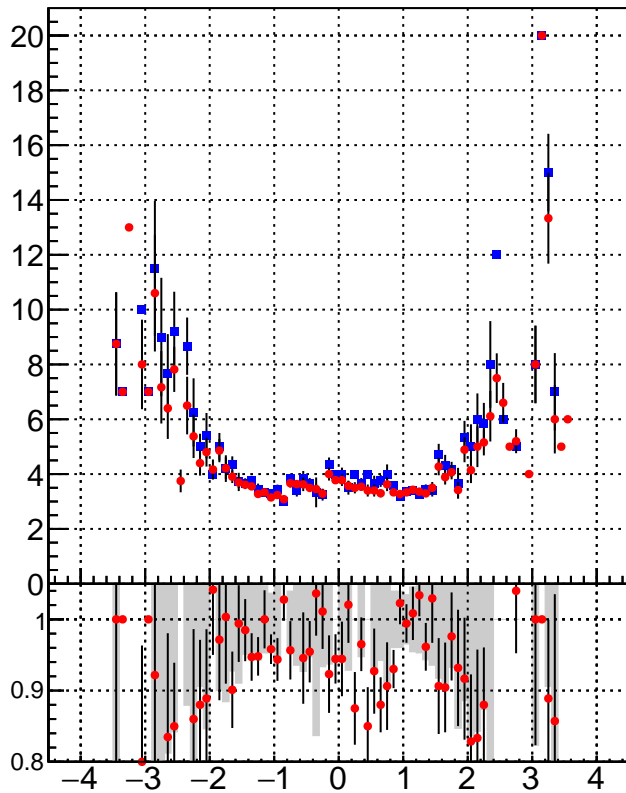

mean # PXL hits vs eta

mean # PXL Layers with measurement vs eta

mean # STRIP hits vs eta

■ oob  
● trackingLST-rmIS-mask-8c1d76e