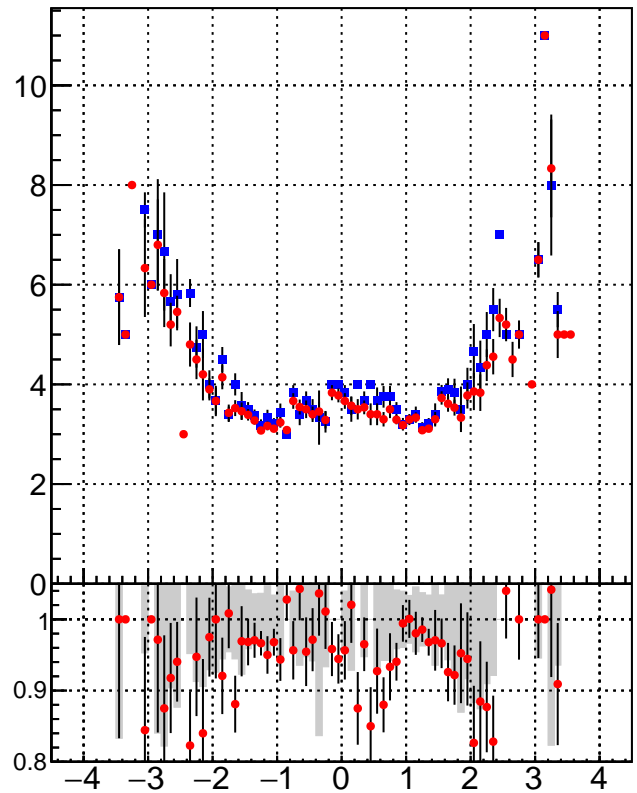

mean # PXL hits vs eta

mean # PXL Layers with measurement vs eta

mean # STRIP hits vs eta

■ oob  
● trackingLST-rmIS-mask-8c1d76e