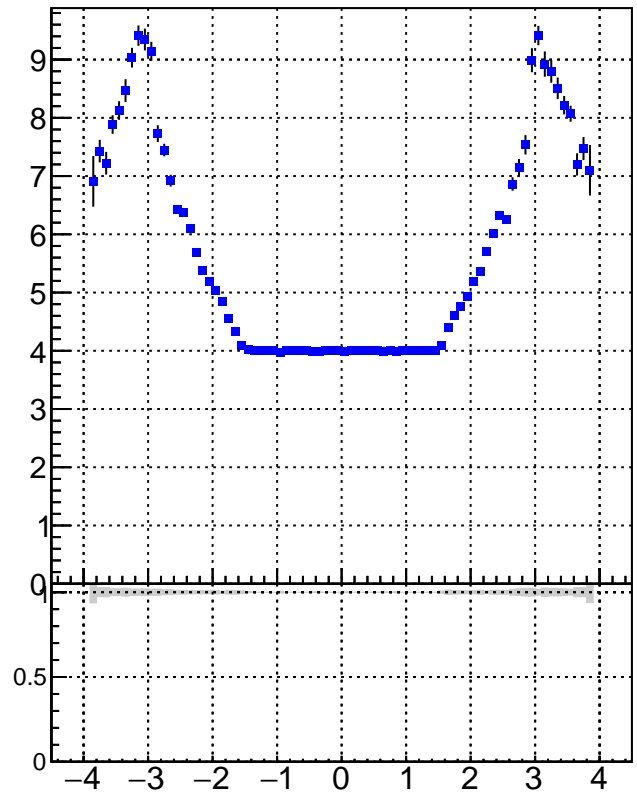

mean # PXL hits vs eta

mean # PXL Layers with measurement vs eta

mean # STRIP hits v

oob  
trackingLST-rmIS-mask-8c1d76e