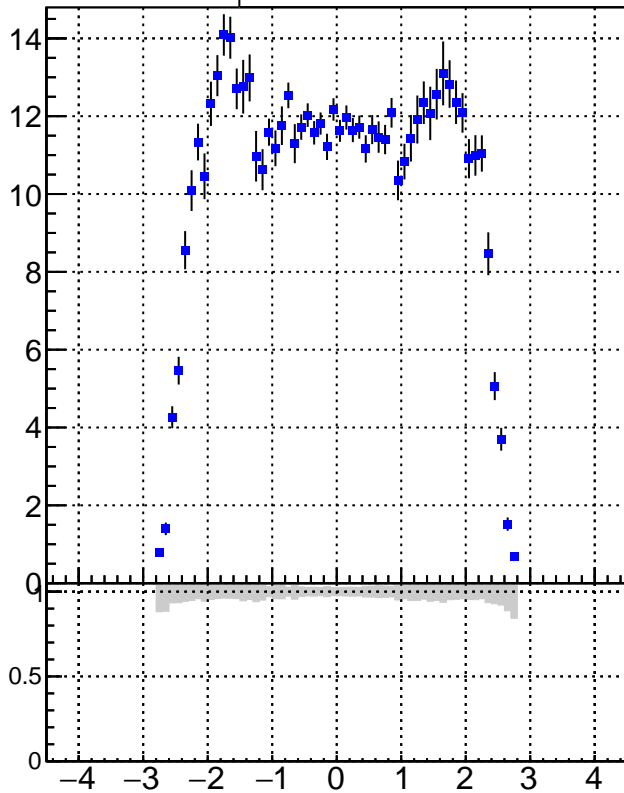

mean # PXL hits vs eta

mean # PXL Layers with measurement vs eta

mean # STRIP hits v

oob  
trackingLST-rmIS-mask-8c1d76e