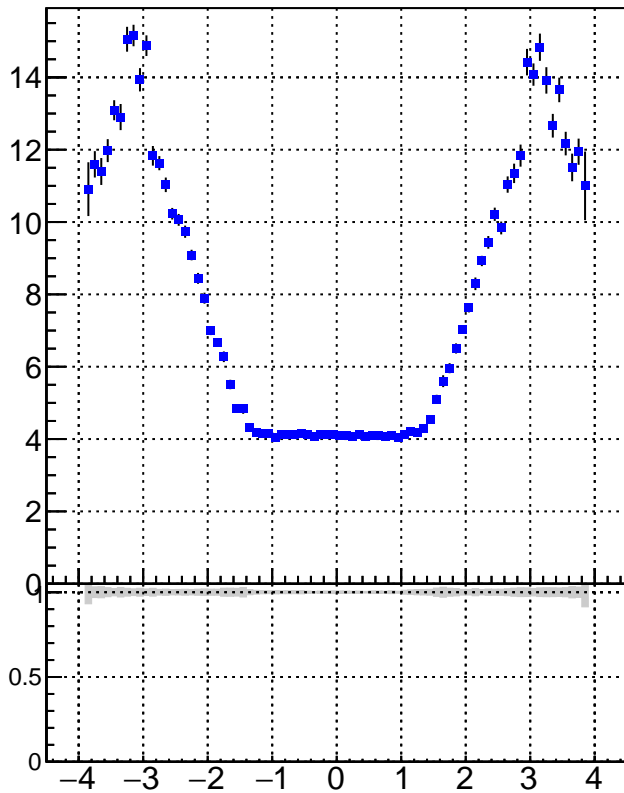

mean # PXL hits vs eta

mean # PXL Layers with measurement vs eta

mean # STRIP hits v

oob  
trackingLST-rmIS-mask-8c1d76e