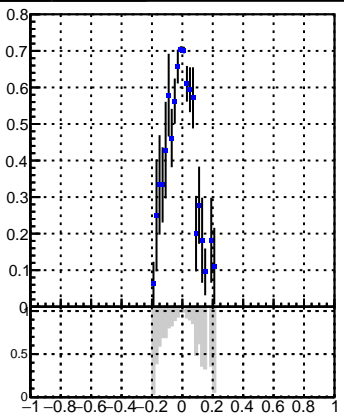

Efficiency vs Dxy(PV)**fake+duplicates vs dxy(PV)**
Efficiency
■ oob
— trackingLST-rmIS-mask-8c1d76e
**Efficiency vs Dz(PV)****fake+duplicates vs dz(PV)****Efficiency vs Dz(PV)****fake+duplicates vs dz(PV)**