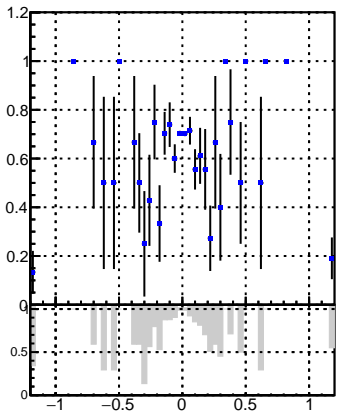

Efficiency vs Dxy(PV)**fake+duplicates vs dxy(PV)**
Efficiency
■ oob
— trackingLST-rmIS-mask-8c1d76e
**Efficiency vs Dz(PV)****fake+duplicates vs dz(PV)****Efficiency vs Dz(PV)****fake+duplicates vs dz(PV)**