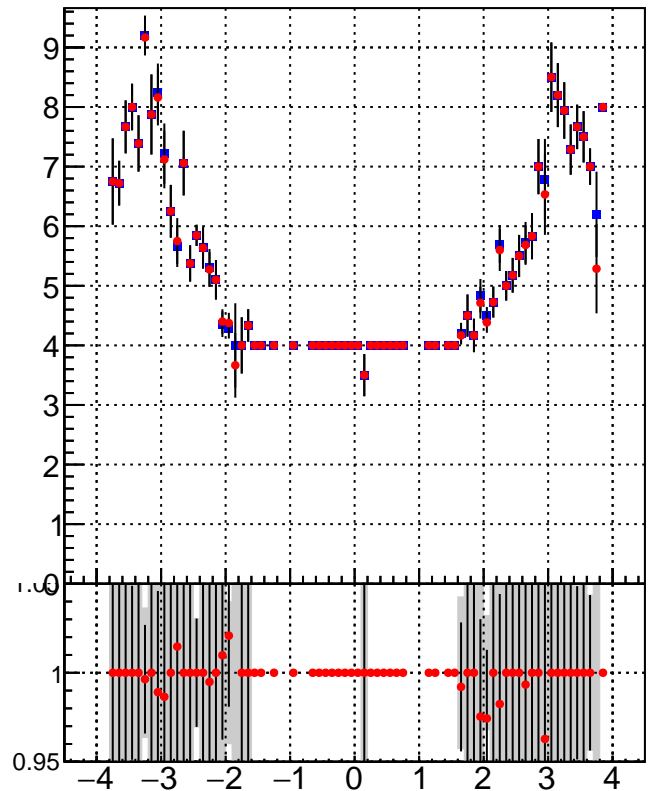

mean # PXL hits vs eta

mean # PXL Layers with measurement vs eta

mean # STRIP hits v

■ oob
● trackingLST-rmIS-mask-8c1d76e