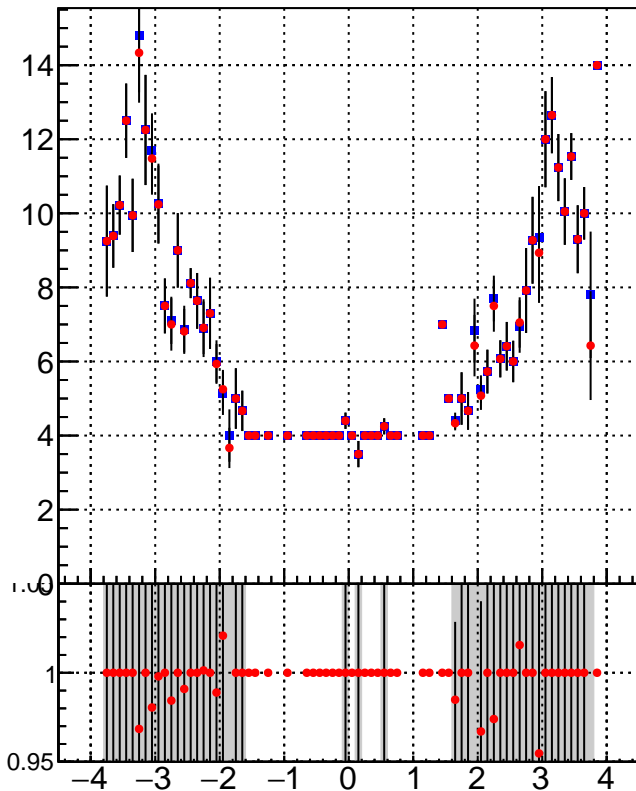

mean # PXL hits vs eta

mean # PXL Layers with measurement vs eta

mean # STRIP hits v

■ oob
● trackingLST-rmIS-mask-8c1d76e