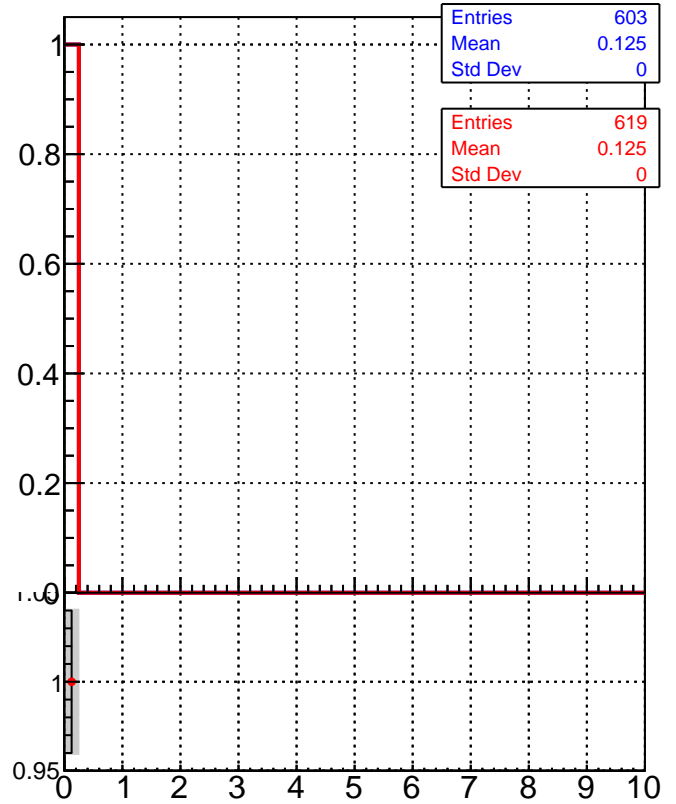

dE/dx estimator 1

dE/dx estimator 2

oob trackingLST-rmIS-mask-8c1d76e