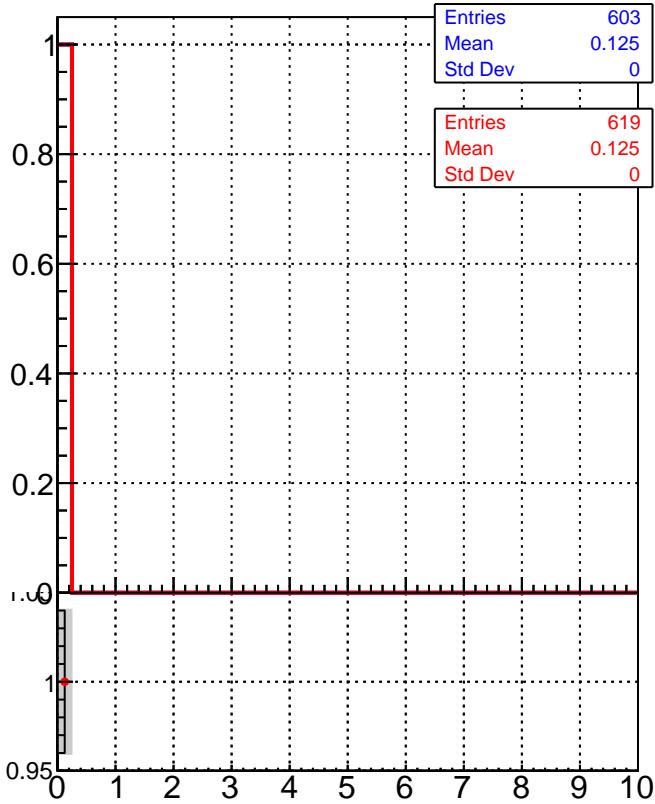

dE/dx estimator 1

dE/dx estimator 2

oob trackingLST-rmIS-mask-8c1d76e