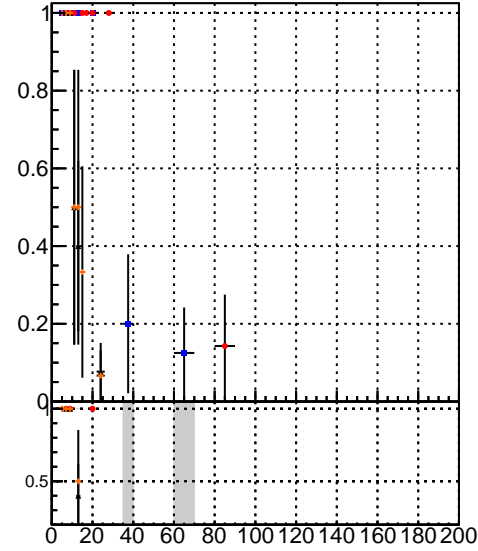

Efficiency vs NumVertices**Fakerate vs PU**

■ trackingIters01-03fac7e
■ oob
■ trackingLST-Iters01-03fac7e
■ trackingLST-Iters01-T5-2P-33e94a6

**Efficiency vs Sum p_T^2** **Fakerate vs Sum p_T^2** 