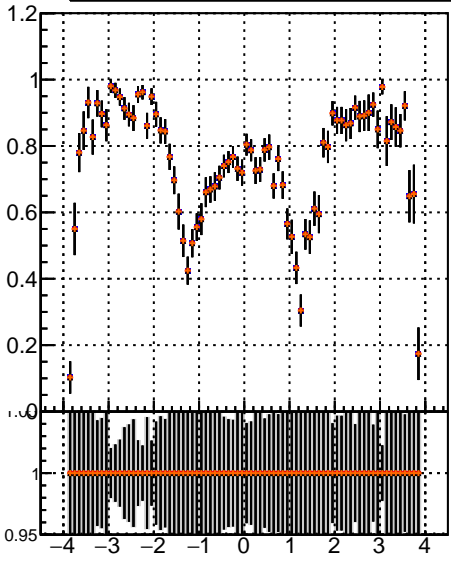

Efficiency vs p_T **fake+duplicates vs p_T** 

—●— trackingIters01-03fac7e
—◆— oob
—▲— trackingLST-Iters01-03fac7e
—◆— trackingLST-Iters01-T5-2P-33e94a6

**Efficiency vs ϕ** **fake+duplicates vs ϕ** 