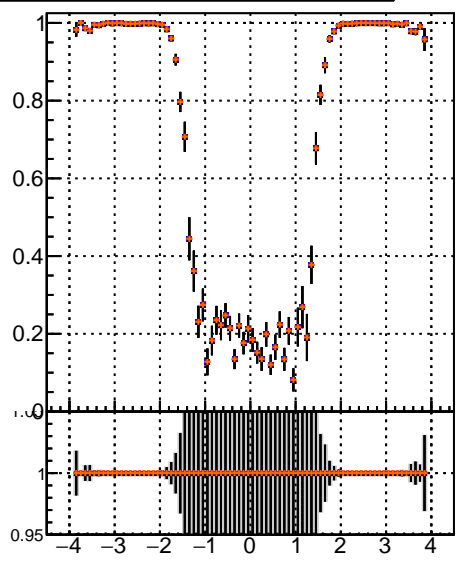

Efficiency vs p_T **fake+duplicates vs p_T** 

—●— trackingIters01-03fac7e
—◆— oob
—▲— trackingLST-Iters01-03fac7e
—◆— trackingLST-Iters01-T5-2P-33e94a6

**Efficiency vs ϕ** **fake+duplicates vs ϕ** 