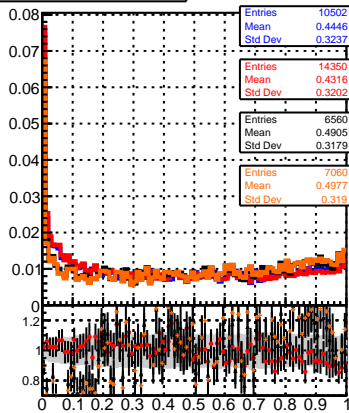

normalized χ^2

normalized χ^2 probability

— trackinglters01-03fac7e
— oob
— trackingLST-lters01-03fac7e
— trackingLST-lters01-T5-2P-33e94a6