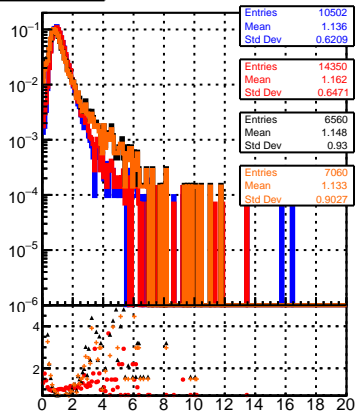

normalized χ^2

normalized χ^2 probability

— trackinglters01-03fac7e
— oob
— trackingLST-lters01-03fac7e
— trackingLST-lters01-T5-2P-33e94a6