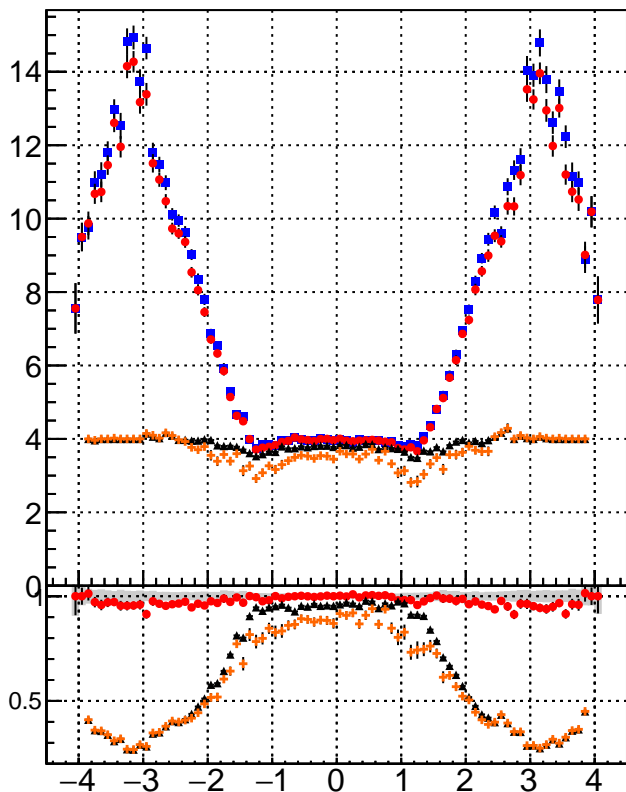

mean # PXL hits vs eta

mean # PXL Layers with measurement vs eta

mean # STRIP hits v

- trackinglters01-03fac7e
- oob
- trackingLST-lters01-03fac7e
- trackingLST-lters01-T5-2P-33e94a6