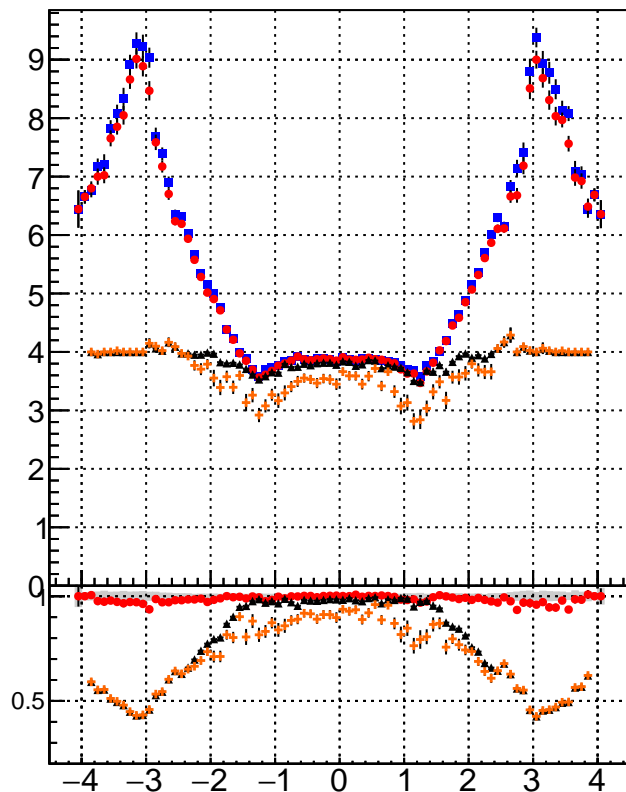

mean # PXL hits vs eta

mean # PXL Layers with measurement vs eta

mean # STRIP hits v

- trackinglters01-03fac7e
- oob
- trackingLST-lters01-03fac7e
- trackingLST-lters01-T5-2P-33e94a6