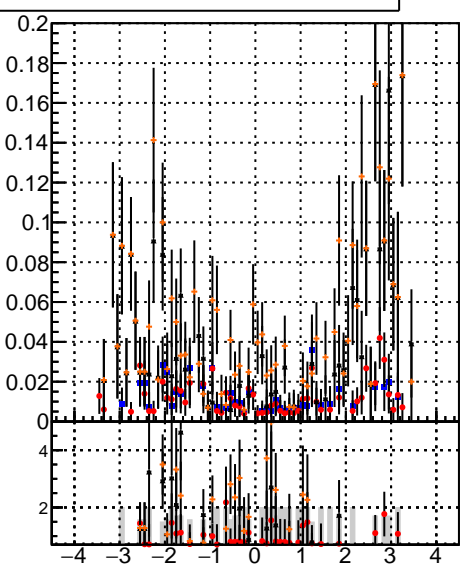

Efficiency vs p_T **fake+duplicates vs p_T** 

- trackingIter01-03fac7e
- oob
- trackingLST-Iter01-03fac7e
- trackingLST-Iter01-T5-2P-33e94a6

**Efficiency vs ϕ** **fake+duplicates vs ϕ** 