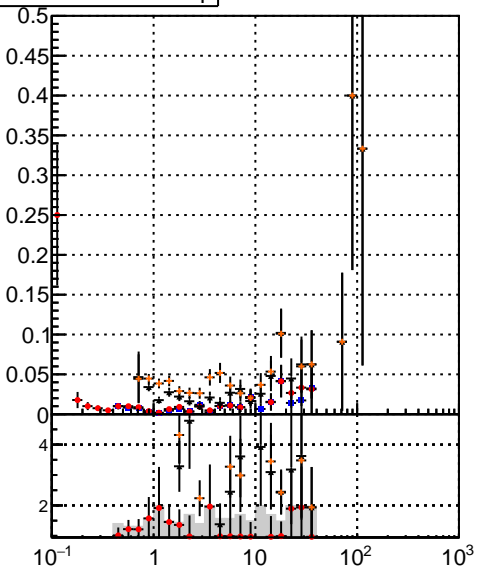

Efficiency vs p_T **fake+duplicates vs p_T** 

- trackingIter01-03fac7e
- oob
- trackingLST-Iter01-03fac7e
- trackingLST-Iter01-T5-2P-33e94a6

**Efficiency vs ϕ** **fake+duplicates vs ϕ** 