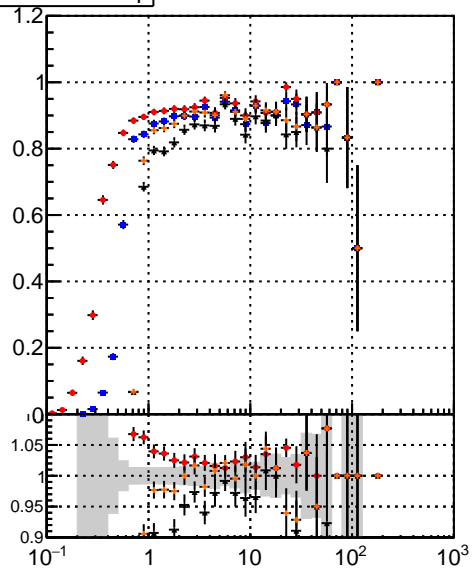

Efficiency vs p_T **fake+duplicates vs p_T** 

- trackingIter01-03fac7e
- oob
- trackingLST-Iter01-03fac7e
- trackingLST-Iter01-T5-2P-33e94a6

**Efficiency vs ϕ** **fake+duplicates vs ϕ** 