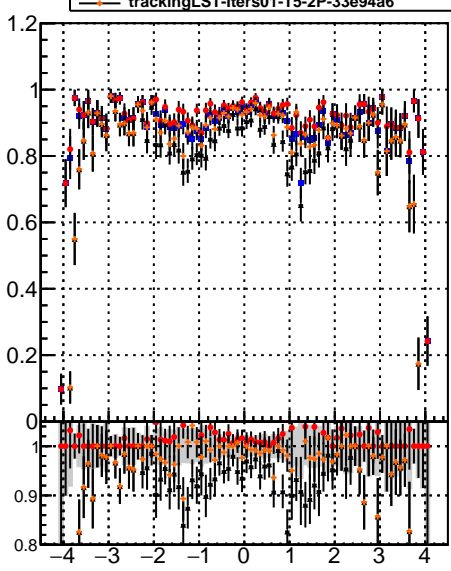

Efficiency vs p_T **fake+duplicates vs p_T** 

- trackingIter01-03fac7e
- oob
- trackingLST-Iter01-03fac7e
- trackingLST-Iter01-T5-2P-33e94a6

**Efficiency vs ϕ** **fake+duplicates vs ϕ** 