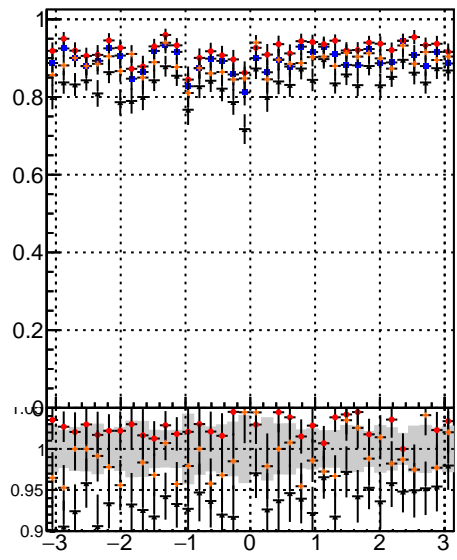

Efficiency vs p_T **fake+duplicates vs p_T** 

- trackingIter01-03fac7e
- oob
- trackingLST-Iter01-03fac7e
- trackingLST-Iter01-T5-2P-33e94a6

**Efficiency vs ϕ** **fake+duplicates vs ϕ** 