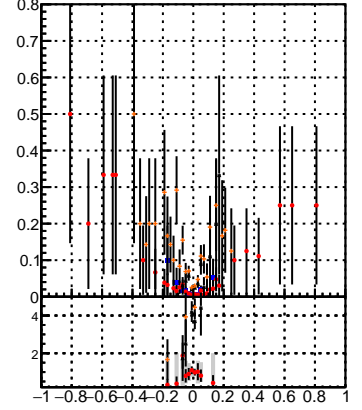

Efficiency vs Dxy(PV)**fake+duplicates vs dxy(PV)**

— trackinglters01-03fac7e
 — oob
 — trackingLST-lters01-03fac7e
 — trackingLST-lters01-T5-2P-33e94a6

Efficiency**Efficiency vs Dz(PV)****fake+duplicates vs dz(PV)****Efficiency vs Dz(PV)****fake+duplicates vs dz(PV)**