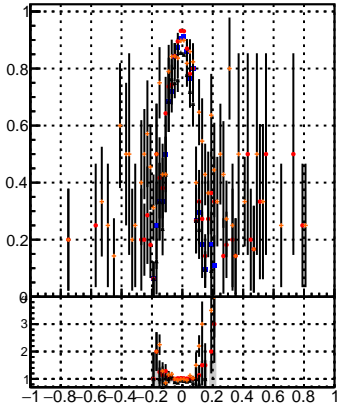

Efficiency vs Dxy(PV)**fake+duplicates vs dxy(PV)**

— trackinglters01-03fac7e
 — oob
 — trackingLST-lters01-03fac7e
 — trackingLST-lters01-T5-2P-33e94a6

Efficiency**Efficiency vs Dz(PV)****fake+duplicates vs dz(PV)****Efficiency vs Dz(PV)****fake+duplicates vs dz(PV)**