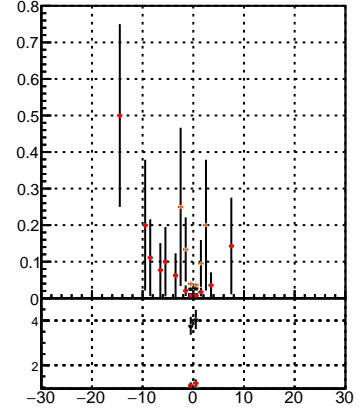

Efficiency vs Dxy(PV)**fake+duplicates vs dxy(PV)**

— trackinglters01-03fac7e
 — oob
 — trackingLST-lters01-03fac7e
 — trackingLST-lters01-T5-2P-33e94a6

Efficiency**Efficiency vs Dz(PV)****fake+duplicates vs dz(PV)****Efficiency vs Dz(PV)****fake+duplicates vs dz(PV)**