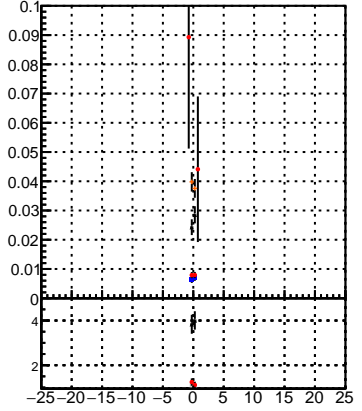

Efficiency vs Dxy(PV)**fake+duplicates vs dxy(PV)**

— trackinglters01-03fac7e
 — oob
 — trackingLST-lters01-03fac7e
 — trackingLST-lters01-T5-2P-33e94a6

Efficiency**Efficiency vs Dz(PV)****fake+duplicates vs dz(PV)****Efficiency vs Dz(PV)****fake+duplicates vs dz(PV)**