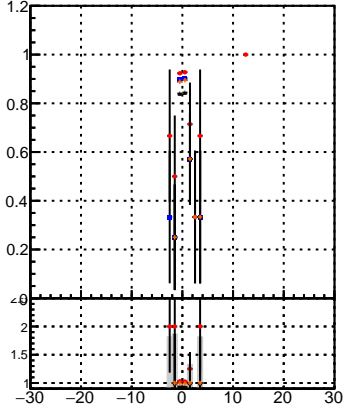

Efficiency vs Dxy(PV)**fake+duplicates vs dxy(PV)**

— trackinglters01-03fac7e
 — oob
 — trackingLST-lters01-03fac7e
 — trackingLST-lters01-T5-2P-33e94a6

Efficiency**Efficiency vs Dz(PV)****fake+duplicates vs dz(PV)****Efficiency vs Dz(PV)****fake+duplicates vs dz(PV)**