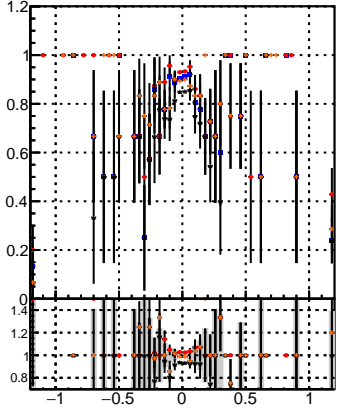

Efficiency vs Dxy(PV)**fake+duplicates vs dxy(PV)**

— trackinglters01-03fac7e
 — oob
 — trackingLST-lters01-03fac7e
 — trackingLST-lters01-T5-2P-33e94a6

Efficiency**Efficiency vs Dz(PV)****fake+duplicates vs dz(PV)****Efficiency vs Dz(PV)****fake+duplicates vs dz(PV)**