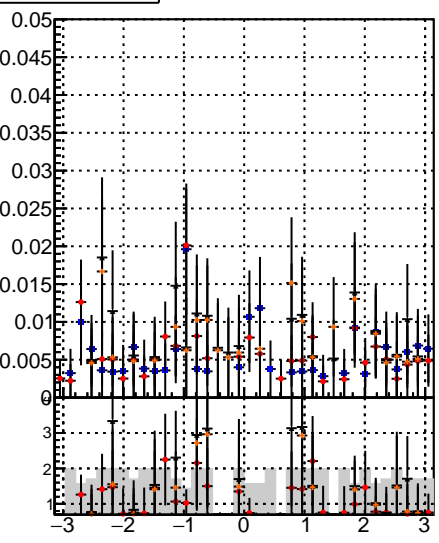

Fake rate vs p_T **Duplicates Rate vs p_T** **Pileup rate vs p_T** 

trackingLST-lters01-03fac7e
 oob
 trackingLST-lters01-03fac7e
 trackingLST-lters01-T5-2P-33e94a6

**Fake rate vs ϕ** **Duplicates Rate vs ϕ** **Pileup rate vs ϕ** 