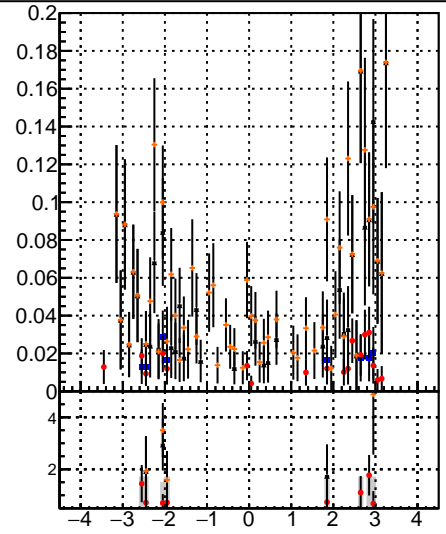

Fake rate vs p_T **Duplicates Rate vs p_T** **Pileup rate vs p_T** 

trackingLST-lters01-03fac7e
 oob
 trackingLST-lters01-03fac7e
 trackingLST-lters01-T5-2P-33e94a6

**Fake rate vs ϕ** **Duplicates Rate vs ϕ** **Pileup rate vs ϕ** 