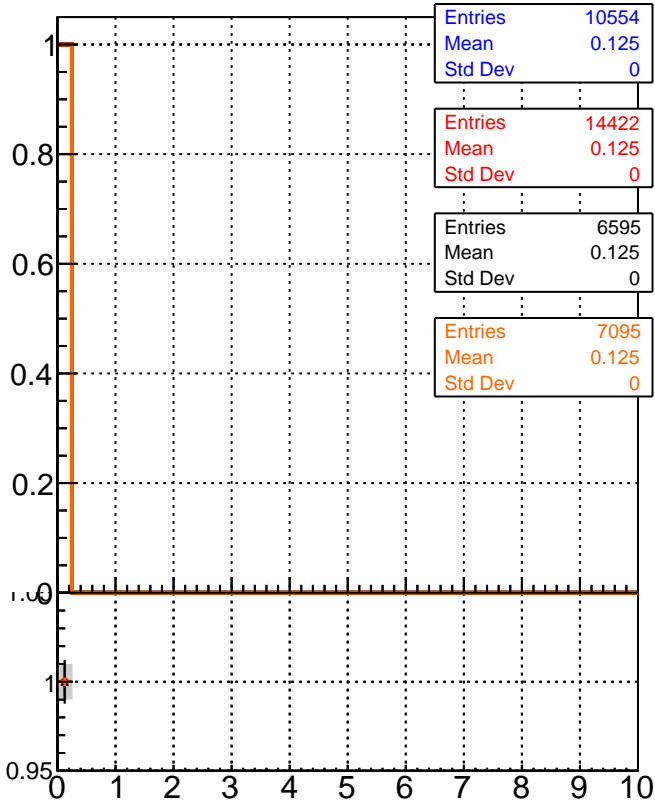

dE/dx estimator 1

dE/dx estimator 2

trackinglters01-03fac7e
oob
trackingLST-lters01-03fac7e
trackingLST-lters01-T5-2P-33e94a6