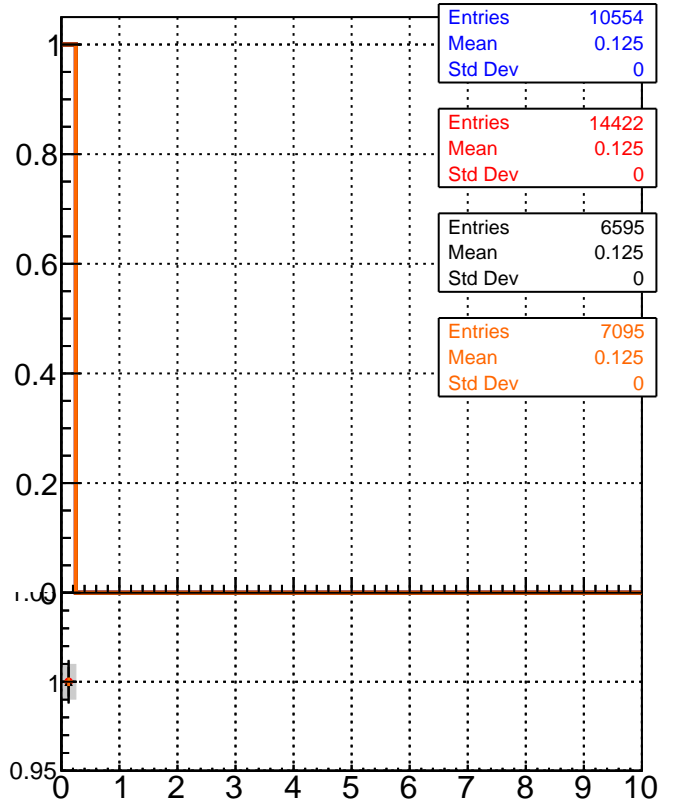

dE/dx estimator 1

dE/dx estimator 2

trackinglters01-03fac7e
oob
trackingLST-lters01-03fac7e
trackingLST-lters01-T5-2P-33e94a6