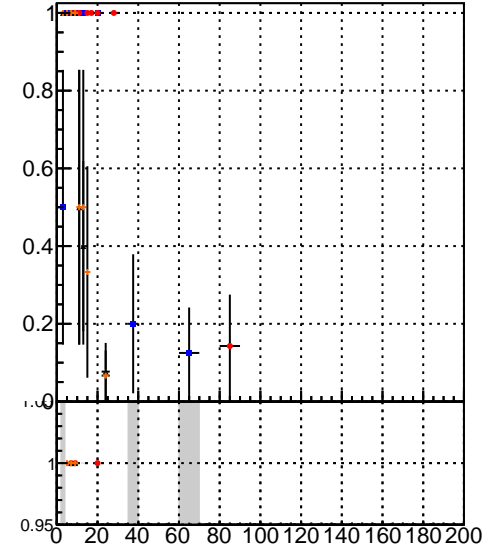

Efficiency vs NumVertices**Fakerate vs PU**

■ trackingIters01-03fac7e
● oob
▲ trackingLST-Iters01-03fac7e
◆ trackingLST-Iters01-T5-2P-33e94a6

**Efficiency vs Sum p_T^2** **Fakerate vs Sum p_T^2** 