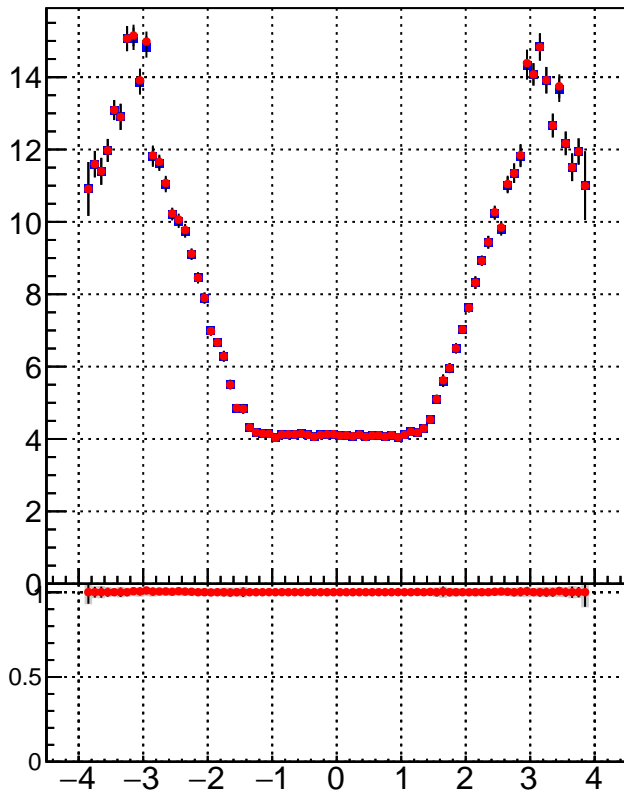

mean # PXL hits vs eta

mean # PXL Layers with measurement vs eta

mean # STRIP hits v

- trackinglters01-03fac7e
- oob
- ▲ trackingLST-lters01-03fac7e
- ▲ trackingLST-lters01-T5-2P-33e94a6