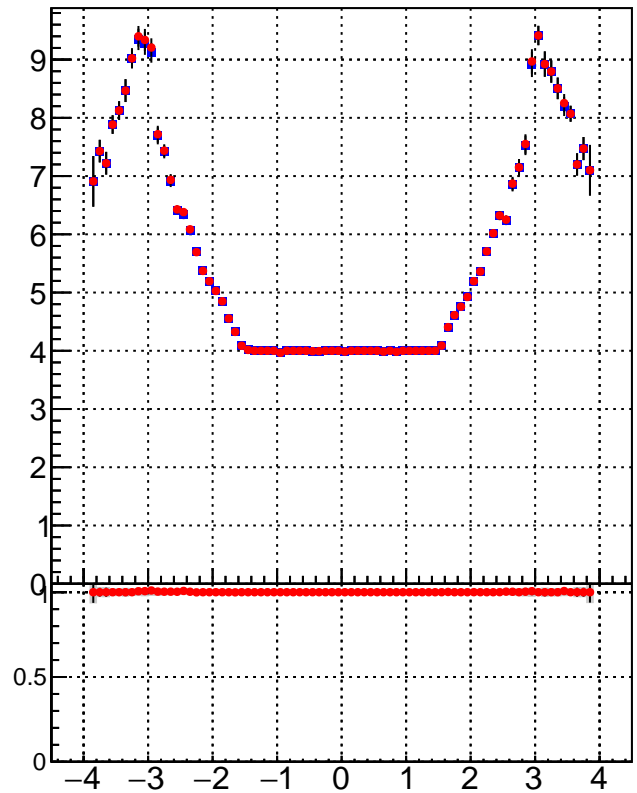

mean # PXL hits vs eta

mean # PXL Layers with measurement vs eta

mean # STRIP hits v

- trackinglters01-03fac7e
- oob
- ▲ trackingLST-lters01-03fac7e
- ▲ trackingLST-lters01-T5-2P-33e94a6