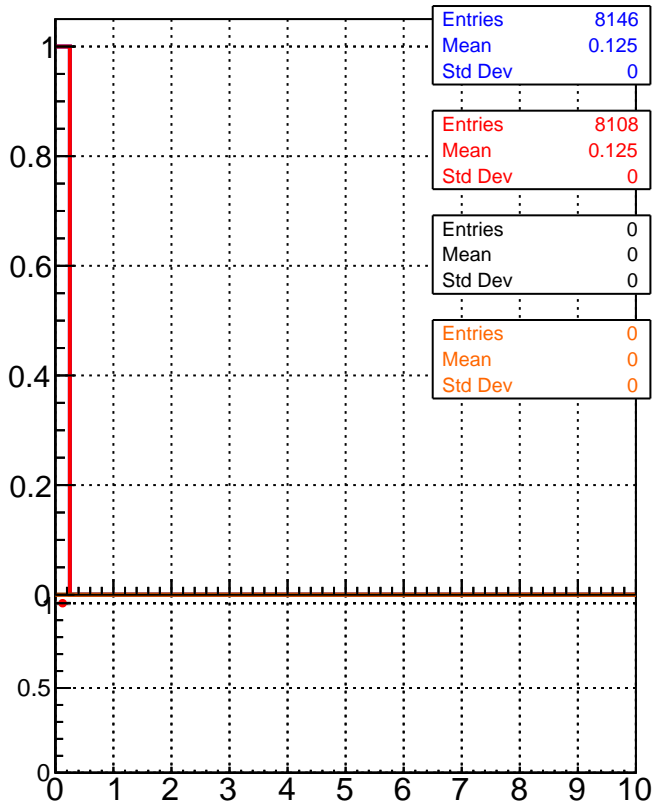

dE/dx estimator 1

dE/dx estimator 2

trackinglters01-03fac7e
oob
trackingLST-lters01-03fac7e
trackingLST-lters01-T5-2P-33e94a6