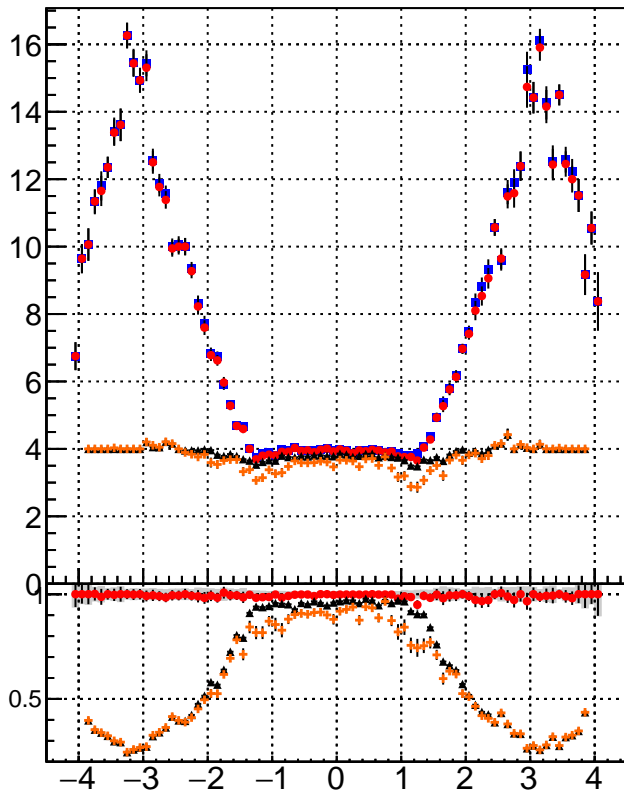

mean # PXL hits vs eta

mean # PXL Layers with measurement vs eta

mean # STRIP hits v

- trackinglters01-03fac7e
- oob
- trackingLST-lters01-03fac7e
- trackingLST-lters01-T5-2P-33e94a6