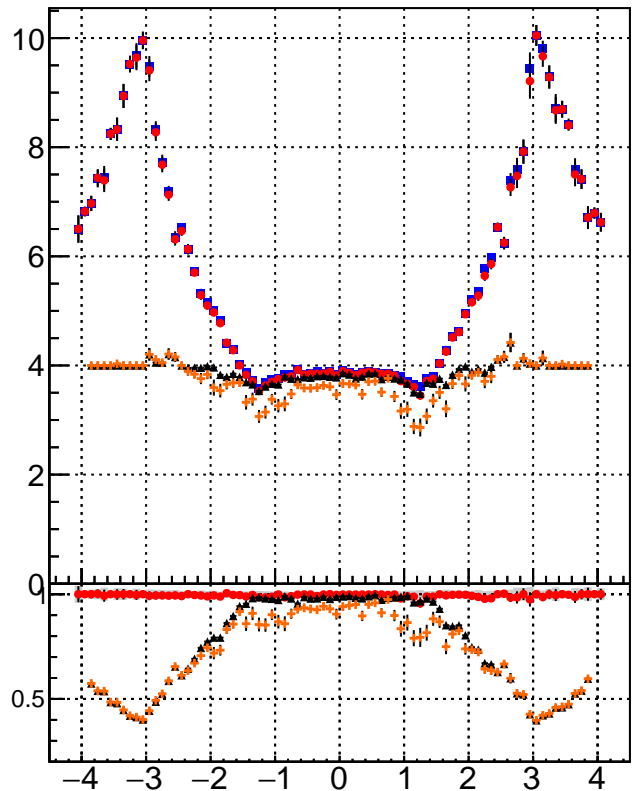

mean # PXL hits vs eta

mean # PXL Layers with measurement vs eta

mean # STRIP hits v

- trackinglters01-03fac7e
- oob
- trackingLST-lters01-03fac7e
- trackingLST-lters01-T5-2P-33e94a6