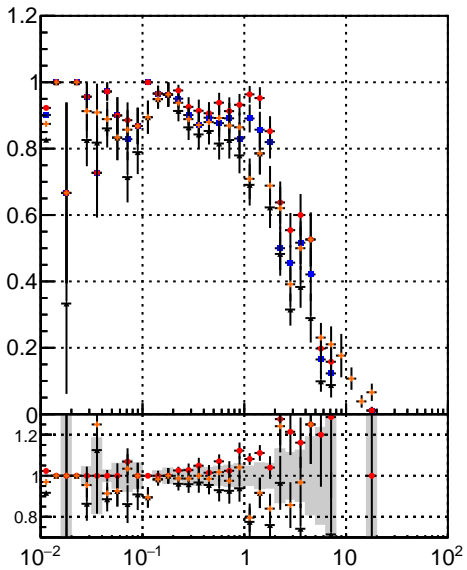

Efficiency vs vertpos**fake+duplicates vs vert r**

● trackingIters01-03fac7e
★ oob
★ trackingLST-Iters01-03fac7e
+ trackingLST-Iters01-T5-2P-33e94a6

Efficiency**Efficiency vs. sim PV z****fake+duplicates vs Sim. PV z**