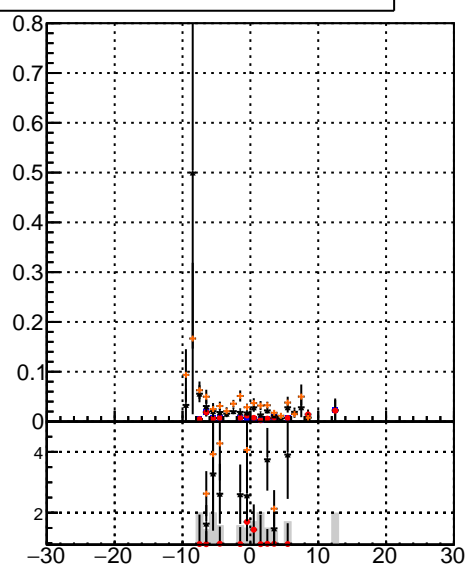

Efficiency vs vertpos**fake+duplicates vs vert r**

● trackingIters01-03fac7e
★ oob
★ trackingLST-Iters01-03fac7e
+ trackingLST-Iters01-T5-2P-33e94a6

Efficiency**Efficiency vs. sim PV z****fake+duplicates vs Sim. PV z**