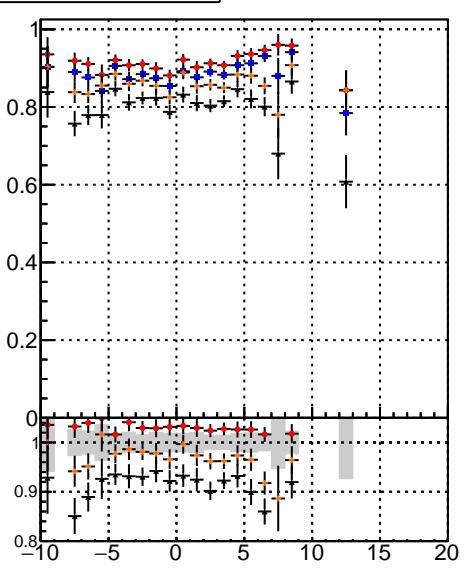

Efficiency vs vertpos**fake+duplicates vs vert r**

● trackingIters01-03fac7e
★ oob
★ trackingLST-Iters01-03fac7e
+ trackingLST-Iters01-T5-2P-33e94a6

Efficiency**Efficiency vs. sim PV z****fake+duplicates vs Sim. PV z**