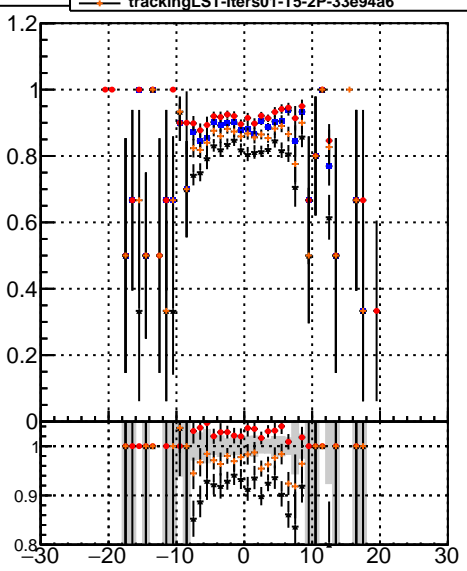

Efficiency vs vertpos**fake+duplicates vs vert r**

● trackingIters01-03fac7e
★ oob
★ trackingLST-Iters01-03fac7e
+ trackingLST-Iters01-T5-2P-33e94a6

Efficiency**Efficiency vs. sim PV z****fake+duplicates vs Sim. PV z**