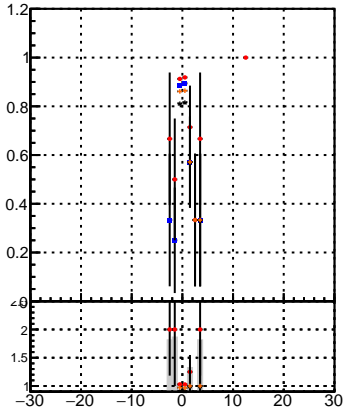

Efficiency vs Dxy(PV)**fake+duplicates vs dxy(PV)**

— trackinglters01-03fac7e
 — oob
 — trackingLST-lters01-03fac7e
 — trackingLST-lters01-T5-2P-33e94a6

Efficiency vs Dxy(PV)**Efficiency vs Dz(PV)****fake+duplicates vs dz(PV)****Efficiency vs Dz(PV)****fake+duplicates vs dz(PV)**