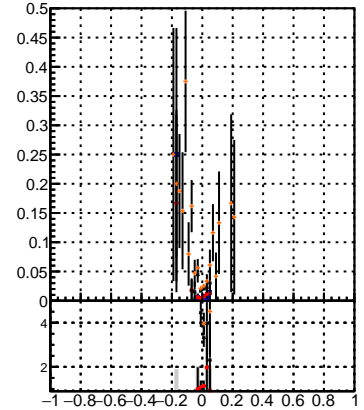

Efficiency vs Dxy(PV)**fake+duplicates vs dxy(PV)**

— trackinglters01-03fac7e
 — oob
 — trackingLST-lters01-03fac7e
 — trackingLST-lters01-T5-2P-33e94a6

Efficiency vs Dxy(PV)**Efficiency vs Dz(PV)****fake+duplicates vs dz(PV)****Efficiency vs Dz(PV)****fake+duplicates vs dz(PV)**