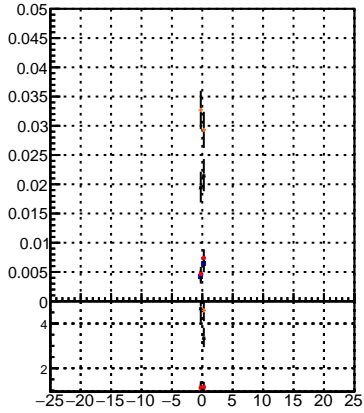

Efficiency vs Dxy(PV)**fake+duplicates vs dxy(PV)**

— trackinglters01-03fac7e
 — oob
 — trackingLST-lters01-03fac7e
 — trackingLST-lters01-T5-2P-33e94a6

Efficiency vs Dxy(PV)**Efficiency vs Dz(PV)****fake+duplicates vs dz(PV)****Efficiency vs Dz(PV)****fake+duplicates vs dz(PV)**