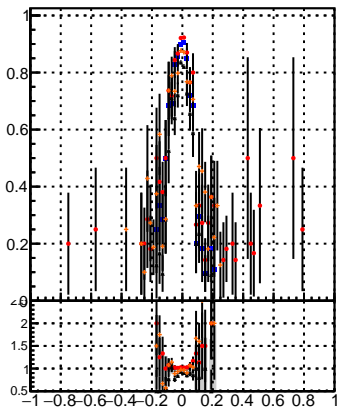

Efficiency vs Dxy(PV)**fake+duplicates vs dxy(PV)**

— trackinglters01-03fac7e
 — oob
 — trackingLST-lters01-03fac7e
 — trackingLST-lters01-T5-2P-33e94a6

Efficiency vs Dxy(PV)**Efficiency vs Dz(PV)****fake+duplicates vs dz(PV)****Efficiency vs Dz(PV)****fake+duplicates vs dz(PV)**