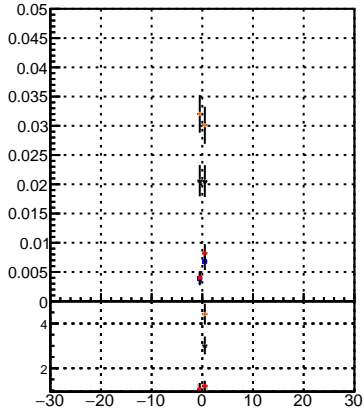

Efficiency vs Dxy(PV)**fake+duplicates vs dxy(PV)**

— trackinglters01-03fac7e
 — oob
 — trackingLST-lters01-03fac7e
 — trackingLST-lters01-T5-2P-33e94a6

Efficiency vs Dxy(PV)**Efficiency vs Dz(PV)****fake+duplicates vs dz(PV)****Efficiency vs Dz(PV)****fake+duplicates vs dz(PV)**