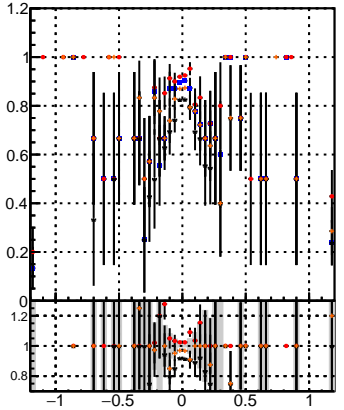

Efficiency vs Dxy(PV)**fake+duplicates vs dxy(PV)**

— trackinglters01-03fac7e
 — oob
 — trackingLST-lters01-03fac7e
 — trackingLST-lters01-T5-2P-33e94a6

Efficiency vs Dxy(PV)**Efficiency vs Dz(PV)****fake+duplicates vs dz(PV)****Efficiency vs Dz(PV)****fake+duplicates vs dz(PV)**