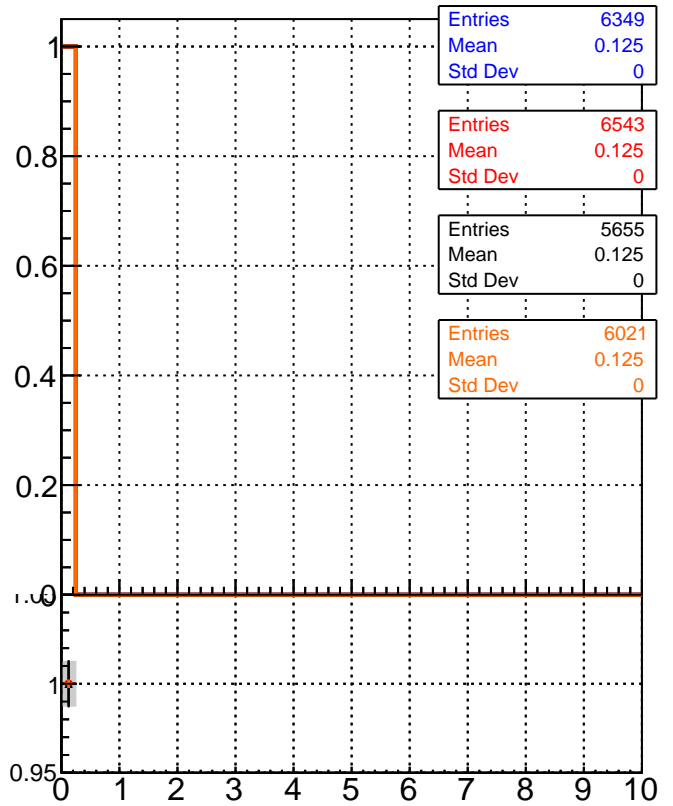

dE/dx estimator 1

dE/dx estimator 2

—■ trackinglters01-03fac7e
—● oob
—▲ trackingLST-lters01-03fac7e
—◆ trackingLST-lters01-T5-2P-33e94a6