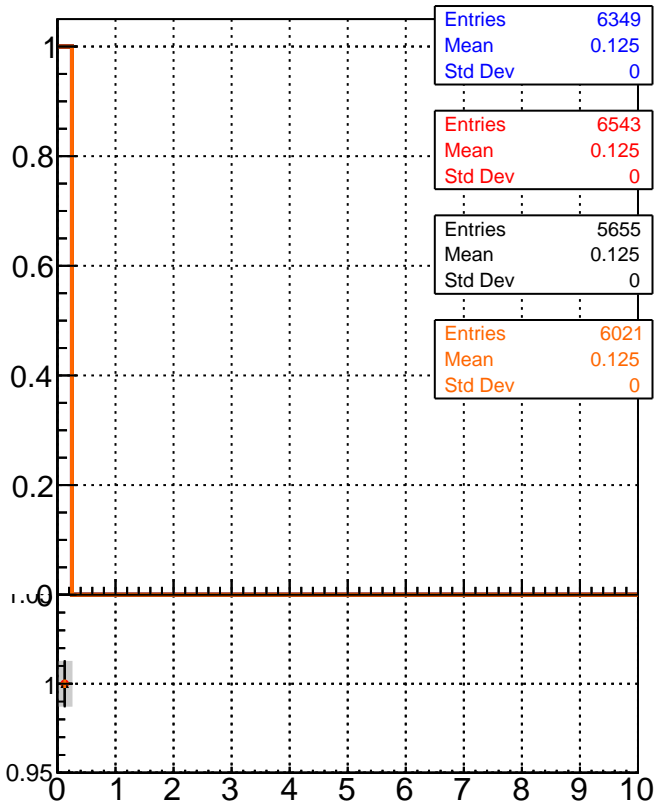

dE/dx estimator 1

dE/dx estimator 2

—■ trackinglters01-03fac7e
—● oob
—▲ trackingLST-lters01-03fac7e
—◆ trackingLST-lters01-T5-2P-33e94a6