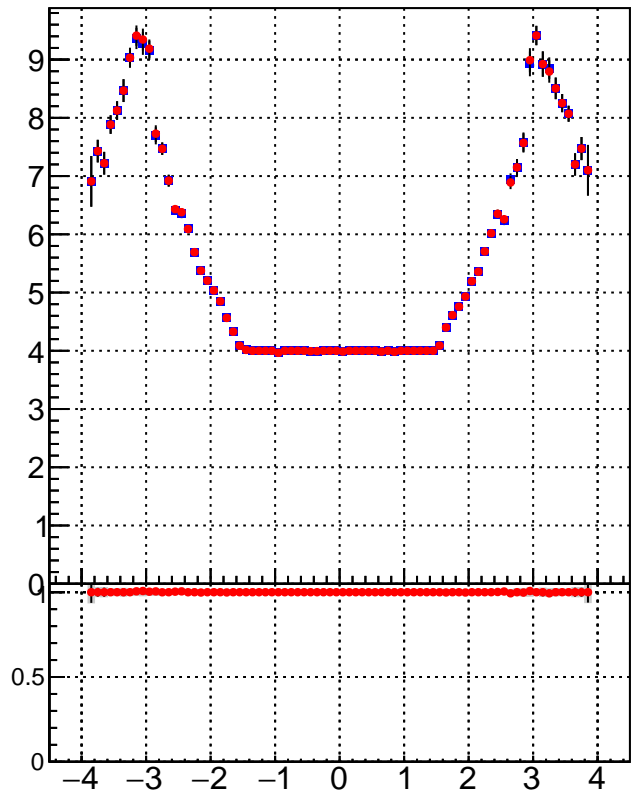

mean # PXL hits vs eta

mean # PXL Layers with measurement vs eta

mean # STRIP hits v

- trackinglters01-03fac7e
- oob
- trackingLST-lters01-03fac7e
- trackingLST-lters01-T5-2P-33e94a6