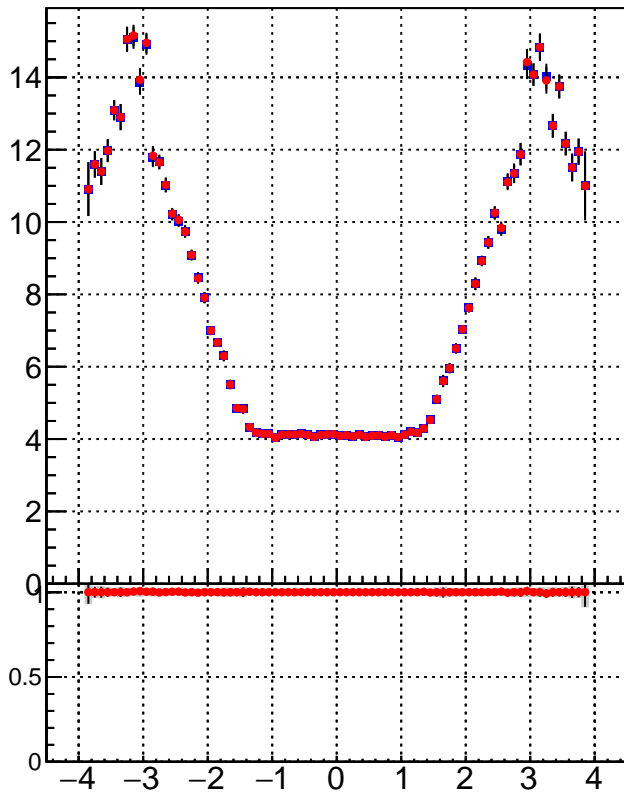

mean # PXL hits vs eta

mean # PXL Layers with measurement vs eta

mean # STRIP hits v

- trackinglters01-03fac7e
- oob
- trackingLST-lters01-03fac7e
- trackingLST-lters01-T5-2P-33e94a6